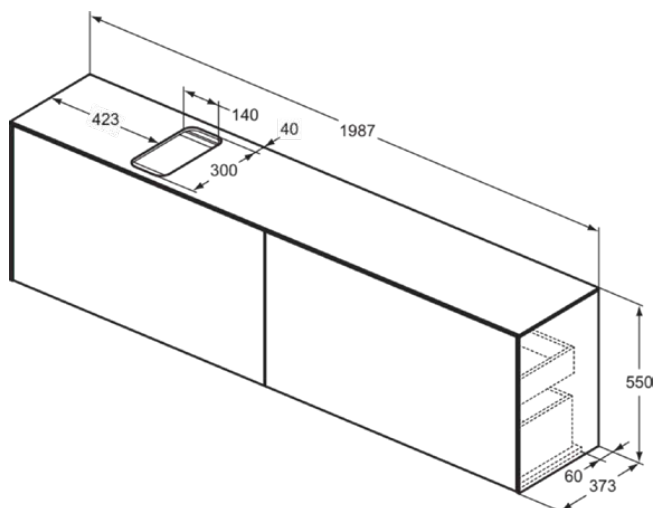

## T3998Y5

CONCA | Подстолье 1987x373x550 mm в покрытии темный орех, 4 ящика | Без ручек, Ящик с полным выдвижением, Нажимная система, Плавное закрывание, В сборе, Древесина из экологических источников, Шпон

### Общая информация

Тип изделия:	Мебель
Подтип изделия:	Подстолье
Бренд:	Ideal Standard
Коллекция:	CONCA
Дизайнер:	Palomba Serafini Associati
Colour:	Y5 - Темный Орех
Эффект обработки поверхности:	Матовые
Высота (мм):	550
Ширина (мм):	1987
Длина / Проекция (мм):	373
Способ крепления:	Крепежный комплект
Вес нетто (кг):	77.50
EAN-код:	8014140463078