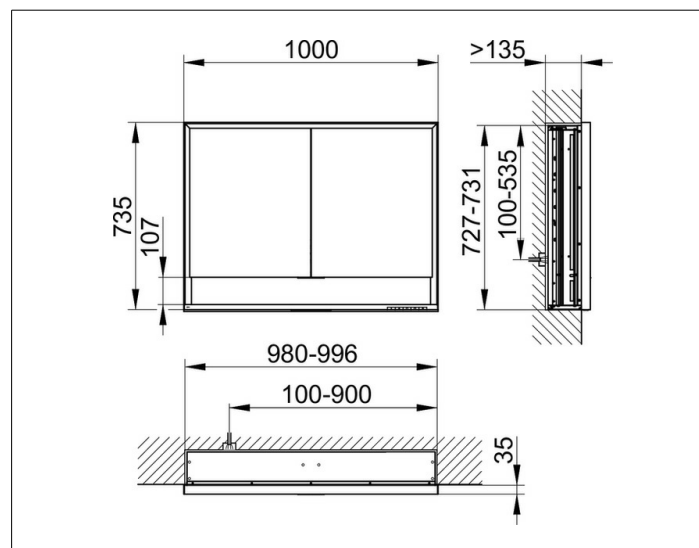

Royal Lumos

14314171303 Зеркальный шкаф

ИЗДЕЛИЕ**ЧЕРТЕЖ****ОПИСАНИЕ ИЗДЕЛИЯ**

для встраиваемого монтажа,
 бесступенчатая настройка тона подсветки от 2700 Кельвин (теплая белая) до 6500 Кельвин (дневной свет),
 2 поворотные дверцы с двусторонним озеркаливанием стекла, корпус из анодированного серебристого алюминия,
 задняя стенка зеркальная

ПОВЕРХНОСТЬ

серебристый анодированный

ГАБАРИТЫ

1000 x 735 x 165 mm