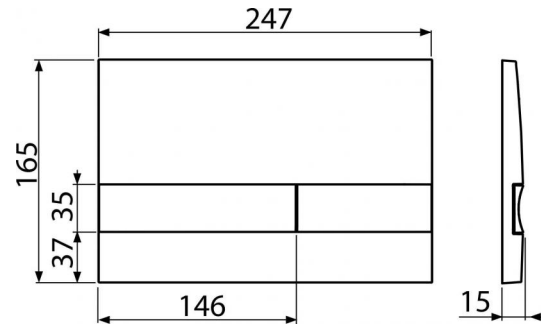

M1728-5

Кнопка управления для скрытых систем инсталляции,
черный-глянец/золотой-глянец

Область применения

Для скрытых систем инсталляции и бачков для замуровывания в стену

Свойства

- Двойной смыл, механический принцип действия
- Совместимость со всеми скрытыми системами инсталляции Alcaplast
- Материал: пластик
- Возможность комбинировать разные цвета основной пластины кнопки и ее клавиш
- Поверхностная отделка: черный/золото

Содержание комплекта

- Кнопка
- Монтажная рама для установки кнопки
- Резьбовое крепление монтажной рамы кнопки 2 шт.

Код заказа, Логистическая информация

Код	EAN	Вес (шт упаковка паллета)	Размеры (шт упаковка)	Количество (упаковка паллета)
M1728-5	8595580532239	Černá-lesk/zlatá-lesk 16,267 9,2175 0,0000 кг	250×36×170 595×395×245 MM	25 шт