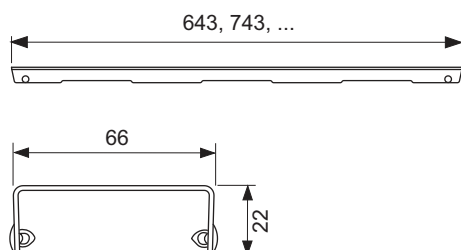

Декоративная решетка TECEdrainline "royal", нержавеющая сталь, глянец или сатин, для душевого канала, прямая

номенклатурный номер : 601040

Номинальная  
длина: 1000 мм  
Поверхность: глянец  
К 1: 1 шт.

**описание:**

Декоративная панель для душевого канала TECEdrainline (прямого) из нержавеющей стали (глянец/сатин) для установки в корпус канала, несущая способность в соответствии с классом нагрузки КЗ — испытательная нагрузка 300 кг.

**данные о продажах:**

наименование товара: Декоративная решетка TECEdrainline "royal" 1000 мм нержавеющая сталь, глянец, прямая  
Группа товаров: 600  
Группа продукции: 3006000050

**Чертежи:**

**Запасные части:**