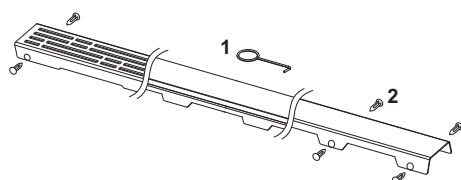

Декоративная решетка TECEdrainline "royal", нержавеющая сталь, глянец или сатин, для душевого канала, прямая

номенклатурный номер : 601040

Номинальная  
длина: 1000 мм  
Поверхность: глянец  
К 1: 1 шт.

**описание:**

Декоративная панель для душевого канала TECEdrainline (прямого) из нержавеющей стали (глянец/сатин) для установки в корпус канала, несущая способность в соответствии с классом нагрузки КЗ — испытательная нагрузка 300 кг.

**данные о продажах:**

наименование товара: Декоративная решетка TECEdrainline "royal" 1000 мм нержавеющая сталь, глянец, прямая  
Группа товаров: 600  
Группа продукции: 3006000050

**Чертежи:**

**Запасные части:**