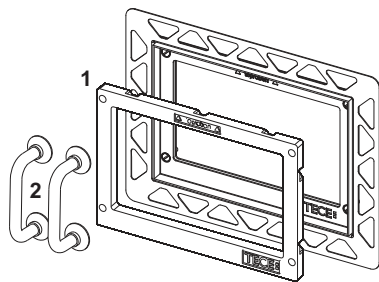

Запасные части:

1	9820196	Опорная рамка панели смыва для унитаза для монтажа на уровне стены
2	9820180	Ручки для демонтажа панели смыва, 2 шт.