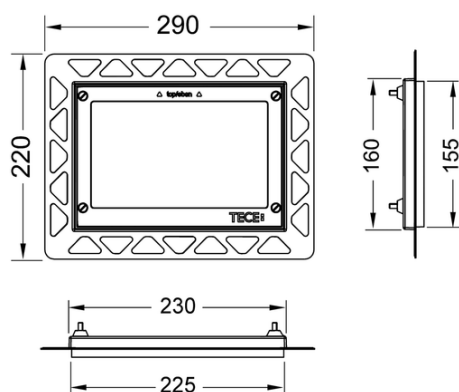

Монтажная рамка для монтажа на уровне стены

номенклатурный номер : 9240649

Цвет: Хром глянцевый
Выставочные образцы: Да
К 1: 1 шт.
К 2: 20 шт.

описание:

Монтажный комплект для установки стеклянных панелей смыва унитаза TECEloop, TECEsquare, TECElux Mini, а также TECElow на уровне стены.
Рамка для облицовки стеновой плиткой с регулированием глубины в диапазоне 5–18 мм (18–33 мм с использованием регулировочных болтов арт. 9820181). В комплект входит инструмент для монтажа/демонтажа панели смыва.

Монтажную рамку необходимо установить до облицовки стены!

данные о продажах:

наименование товара: Монтажная рамка TECE для установки панели смыва на уровне стены, хром глянцевый
Группа товаров: 904
Группа продукции: 2009040120

Чертежи: