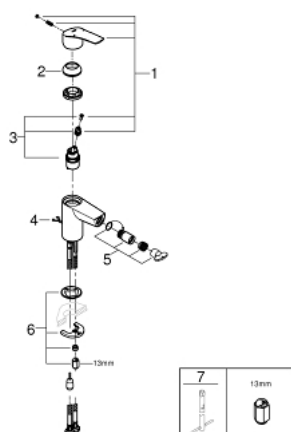

32 927 003 EUROSMART СМЕСИТЕЛЬ ОДНОРЫЧАЖНЫЙ ДЛЯ БИДЕ DN 15 S-SIZE

ОПИСАНИЕ ПРОДУКТА

- монтаж на одно отверстие
- металлический рычаг
- **GROHE SilkMove** керамический картридж **28 мм**
- регулировка расхода воды
- с ограничителем температуры
- **GROHE StarLight** хромированное покрытие поверхности
- **GROHE EcoJoy** - 5,7 л/мин
- **GROHE Zero** Изолированный водоток - вода не контактирует с металлами корпуса смесителя
- **GROHE FastFixation** система быстрого монтажа
- с шаровым шарниром
- цепочка
- гибкая подводка
- **профессиональная серия**

32 927 003 **EUROSMART СМЕСИТЕЛЬ ОДНОРЫЧАЖНЫЙ ДЛЯ БИДЕ DN 15
S-SIZE**

ЗАПАСНЫЕ ЧАСТИ

- 1: Рычаг (Order-nr. 48548000)
- 2: Колпак (Order-nr. 46116000)
- 3: Картридж (Order-nr. 48518000)
- 4: Цепочка (Order-nr. 06815000)
- 5: Ручка выбора температуры (Order-nr. 48552000)
- 6: Обратное резьбовое соединение (Order-nr. 46645000)
- 7: Монтажный ключ (Order-nr. 19017000)*