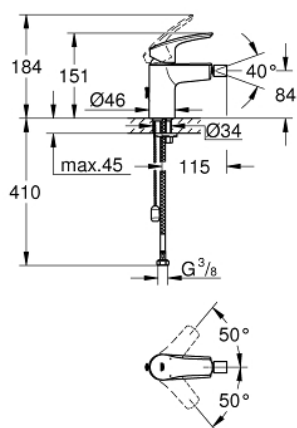

32 927 003 EUROSMART СМЕСИТЕЛЬ ОДНОРЫЧАЖНЫЙ ДЛЯ БИДЕ DN 15 S-SIZE

ОПИСАНИЕ ПРОДУКТА

- монтаж на одно отверстие
- металлический рычаг
- **GROHE SilkMove** керамический картридж **28 мм**
- регулировка расхода воды
- с ограничителем температуры
- **GROHE StarLight** хромированное покрытие поверхности
- **GROHE EcoJoy** - 5,7 л/мин
- **GROHE Zero** Изолированный водоток - вода не контактирует с металлами корпуса смесителя
- **GROHE FastFixation** система быстрого монтажа
- с шаровым шарниром
- цепочка
- гибкая подводка
- **профессиональная серия**

32 927 003 **EUROSMART СМЕСИТЕЛЬ ОДНОРЫЧАЖНЫЙ ДЛЯ БИДЕ DN 15
S-SIZE**

ЗАПАСНЫЕ ЧАСТИ

- 1: Рычаг (Order-nr. 48548000)
- 2: Колпак (Order-nr. 46116000)
- 3: Картридж (Order-nr. 48518000)
- 4: Цепочка (Order-nr. 06815000)
- 5: Ручка выбора температуры (Order-nr. 48552000)
- 6: Обратное резьбовое соединение (Order-nr. 46645000)
- 7: Монтажный ключ (Order-nr. 19017000)*