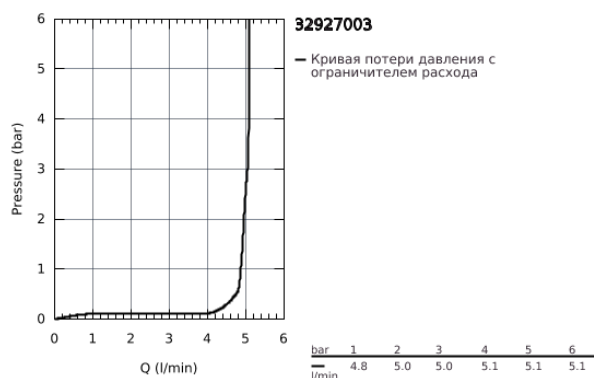

32 927 003 EUROSMART СМЕСИТЕЛЬ ОДНОРЫЧАЖНЫЙ ДЛЯ БИДЕ DN 15 S-SIZE

ОПИСАНИЕ ПРОДУКТА

- монтаж на одно отверстие
- металлический рычаг
- **GROHE SilkMove** керамический картридж **28 мм**
- регулировка расхода воды
- с ограничителем температуры
- **GROHE StarLight** хромированное покрытие поверхности
- **GROHE EcoJoy** - 5,7 л/мин
- **GROHE Zero** Изолированный водоток - вода не контактирует с металлами корпуса смесителя
- **GROHE FastFixation** система быстрого монтажа
- с шаровым шарниром
- цепочка
- гибкая подводка
- **профессиональная серия**

32 927 003 **EUROSMART СМЕСИТЕЛЬ ОДНОРЫЧАЖНЫЙ ДЛЯ БИДЕ DN 15
S-SIZE**

ЗАПАСНЫЕ ЧАСТИ

- 1: Рычаг (Order-nr. 48548000)
- 2: Колпак (Order-nr. 46116000)
- 3: Картридж (Order-nr. 48518000)
- 4: Цепочка (Order-nr. 06815000)
- 5: Ручка выбора температуры (Order-nr. 48552000)
- 6: Обратное резьбовое соединение (Order-nr. 46645000)
- 7: Монтажный ключ (Order-nr. 19017000)*