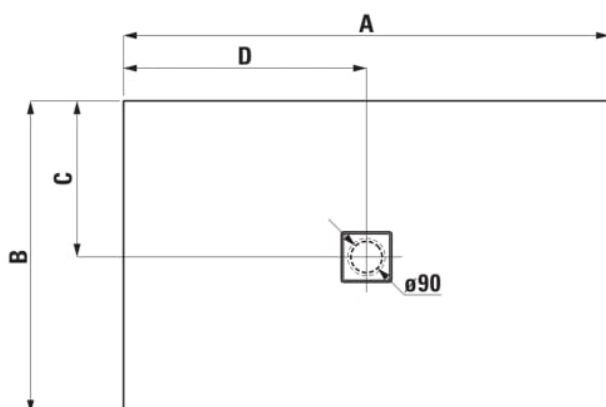

#### РАЗМЕРЫ

Длина	1400 mm
Ширина	800 mm
Высота	38 mm

#### ОПЦИИ

000 - стандартные опции

Вес нетто (кг) : 47

## ТЕХНИЧЕСКИЕ ЧЕРТЕЖИ

Order no.	A / mm	B / mm	C / mm	D / mm
z1344.4	1400	800	400	700
z1544.5	1400	900	450	700
z1344.6	1600	800	400	800
z1544.6	1600	900	450	800