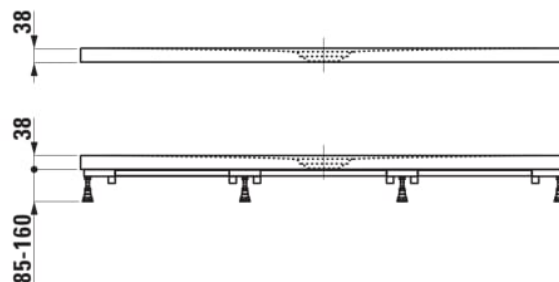

#### РАЗМЕРЫ

Длина	1400 mm
Ширина	800 mm
Высота	38 mm

#### ОПЦИИ

000 - стандартные опции

Вес нетто (кг) : 47

## ТЕХНИЧЕСКИЕ ЧЕРТЕЖИ

Order no.	A / mm	B / mm	C / mm	D / mm
z1344.4	1400	800	400	700
z1544.5	1400	900	450	700
z1344.6	1600	800	400	800
z1544.6	1600	900	450	800