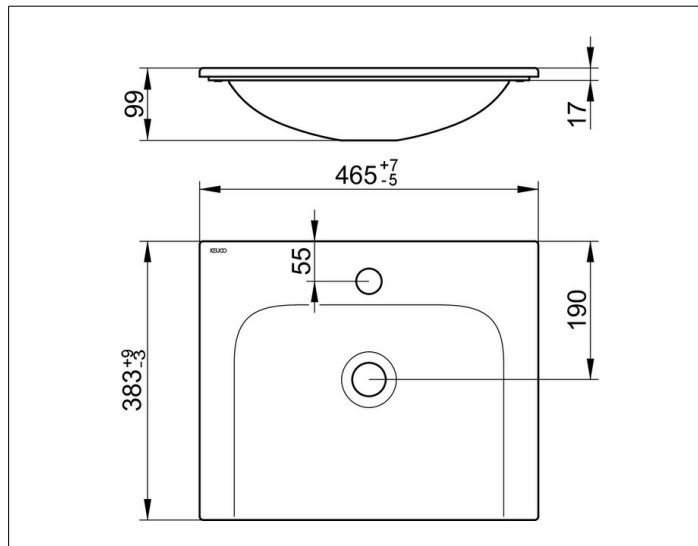

Plan

32930314601 Керамический умывальник

ИЗДЕЛИЕ

ЧЕРТЕЖ

ОПИСАНИЕ ИЗДЕЛИЯ

для смесителя на 1 отверстие, без перелива
с поверхностной обработкой Clean Plus

ПОВЕРХНОСТЬ

белый

ГАБАРИТЫ

465 x 17 x 383 mm