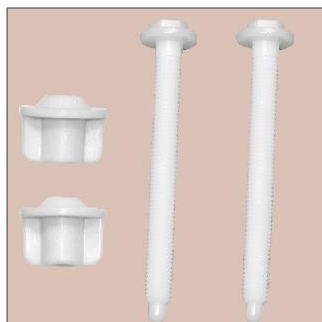

ОПИСАНИЕ

Tirreno это долговечное термореактивное сиденье, выполненное из Durolux®, разработанное для универсальных унитазов в коммерческих и жилых помещениях.

КОМПЛЕКТАЦИЯ

Стандартный пластиковый комплект

- Гайки имеют куполообразный верх, который помогает держать их правильно центрированными при затягивании
- Нижняя затяжка

ПЕТЛИ

Регулируемые пластиковые петли

- Регулируемые петли обеспечивают идеальную посадку за счет учета отклонений в стандартных унитазах
- Изготовлен из гладкого и легко моющегося термопластика

МАТЕРИАЛ

Durolux®

- Долговечный, термореактивный пластик с керамическим блеском
- Устойчив к царапинам при стандартном использовании

БАМПЕРЫ

- 4 несскользящих бампера на кольце

ПРИМЕНЕНИЕ

- Для коммерческого использования