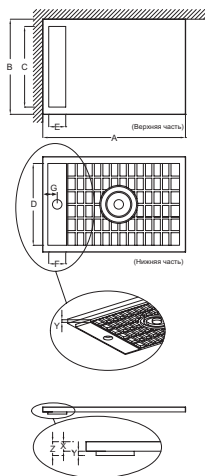

Преимущества при монтаже

- Прочный материал: Легче, чем керамика, тяжелее, чем акрил

Технические характеристики

- РАЗМЕРЫ (СМ): 100 x 70 x 4 см
- ФОРМА: Прямоугольные
- Гарантия 10 лет

- МАТЕРИАЛ: Flight (композит+акрил)
- РИСУНОК ПОВЕРХНОСТИ: Гладкая

Связанные продукты

- E78168
- E9A1364

Технический чертёж

Mm	A	B	C (Воронка часть)	D (Решетчатая часть)	E (Воронка часть)	F (Решетчатая часть)	G	Y
E66510	800	800	678	688	143	159	106	18
E66511	900	900	778	790	143	159	106	16
E66517	1000	700	578	591	143	159	106	11
E66512	1000	800	678	688	143	159	106	18
E66550	1000	900	778	790	143	159	106	16
E66518	1200	700	578	591	143	159	106	11
E66513	1200	800	678	688	143	159	106	18
E66514	1200	900	778	790	143	159	106	16
E66551	1200	1000	778	790	143	159	106	16
E66552	1400	700	778	790	143	159	106	16
E66515	1400	800	578	591	143	159	106	18
E66516	1400	900	778	790	143	159	106	11
E66553	1400	1000	778	790	143	159	106	16
E66519	1500	800	678	688	143	159	106	18
E66520	1600	800	678	688	143	159	106	18
E66521	1600	900	778	790	143	159	106	16
E66522	1700	800	678	688	143	159	106	18
E66523	1800	800	678	688	143	159	106	18

Ширина душевого поддона (мм)	X	Y	Z
700	40	11	51
800	40	18	58
900	40	16	56

Спецификация продукта: Белый прямоугольный душевой поддон из материала, 100 x 70 см. E66517. Коллекция: FLIGHT NEUS. РАЗМЕРЫ (СМ): 100 x 70 x 4 см. МАТЕРИАЛ: Flight (композит+акрил). ФОРМА: Прямоугольные. РИСУНОК ПОВЕРХНОСТИ: Гладкая. Гарантия 10 лет.