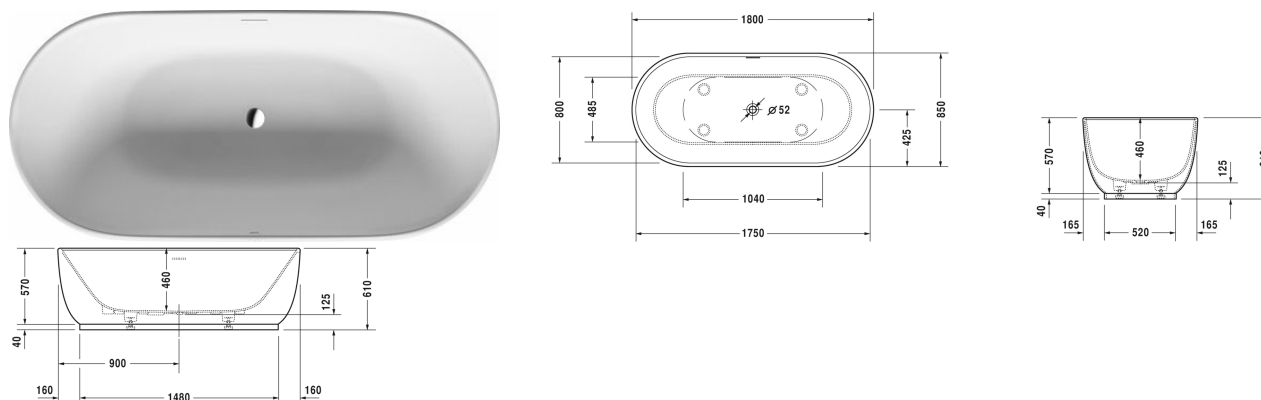

Лув Ванна # 700434000000000

| < 1800 мм > |

Ванна	Размеры	Вес	Номер заказа
отдельно стоящая, с бесшовной панелью и ножками, с двумя наклонами для спины, со специальным сливом и переливом, DuraSolid® A , Полезный объем 252 л			
Цвета			
00 Белый Alpin			
Вариант			
Базовая модель	1800 x 850 мм	114,000 кг	700434000000000
Подходящая настройка			
Поручень для ванны хром			792804

Все чертежи содержат необходимые размеры с соблюдением стандартных допусков. Они указаны в мм и не являются обязательными. Точные размеры, в частности для монтажа по индивидуальному заказу, можно получить только по готовому изделию.