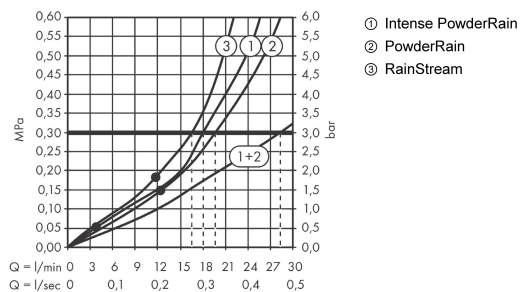

Rainfinity

Верхний душ 250 3jet с настенным креплением

Поверхности : хром Артикулный номер: 26232000

График расхода воды

Расход измерен практически с помощью соответствующей арматуры (термостат/смеситель/скрытый клапан).