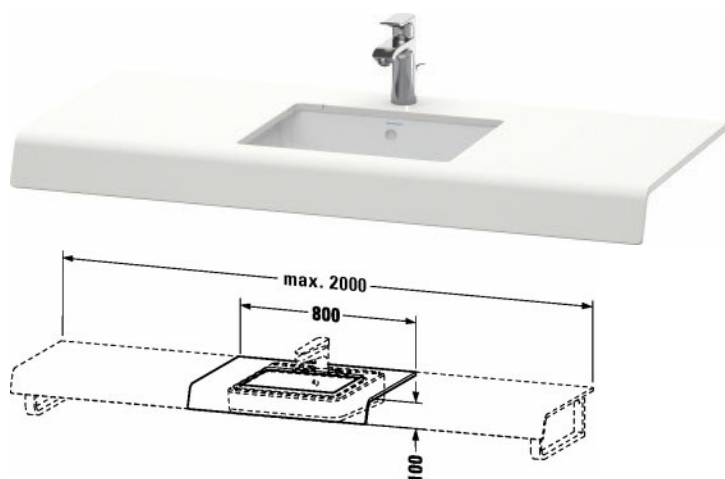

**DuraStyle Консоль # DS828C**

| &lt; 550 мм &gt; |

Консоль	Размеры	Вес	Номер заказа
1 консоль с одним вырезом, ширина мин. см. указания по заказу, ширина макс. 2000 мм, за каждые начатые 100 мм, базовая цена до 800 мм, 100 мм			
<b>Цвета</b> M07 Бетонно-серый матовый декор M16 Black Oak M18 Белый матовый, декор M21 Орех темный декор M22 Белый глянцевый декор M30 Natural Oak M35 Oak Terra M43 Базальт матовый, декор M49 Графит матовый, декор M53 Каштан темный, декор M75 Лен, декор M79 Орех натуральный, декор M91 Серо-коричневый декор			
<b>Вариант</b>	550 мм		DS828C
<b>Справка</b> При ширине от 2001 мм цена по запросу, Консоль монтируется на тумбочку или шкафчик, Необходимые данные для заказа:, - общая ширина, - расстояние между осями слева, - к-во и положение консольных креплений			
<b>Принадлежности</b> Дополнительные модули Вырез для полотенцедержателя в козырьке или консоли			UV9909
<b>Соответствующая продукция</b> Консольное крепление 1 консольный уголок, монтируется под консолью 480 мм / 550 мм глубиной, черный бриллиант, порошкообразное покрытие, 40 x 425 мм	40 x 425 мм		UV9902

Т-образная консольная опора 100 мм для встраивания в стену 1 консольный уголок (глубина без учета стержня), монтируется под консолью 480 мм / 550 мм глубиной, черный бриллиант, порошкообразное покрытие, 90 x 420 мм	90 x 420 мм	UV9926
Консольное крепление 1 консольное крепление - полотенцедержатель, для монтажа под консолью глубиной 550 мм, хром, 40 x 480 мм	40 x 480 мм	UV9933