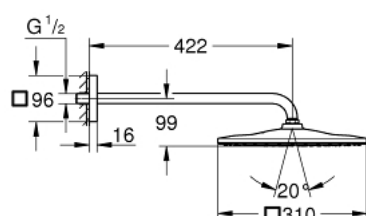

26 564 AL0 RAINSHOWER 310 MONO HEAD SHOWERS ВЕРХНИЙ ДУШ С ДУШЕВЫМ КРОНШТЕЙНОМ 422 ММ, 1 РЕЖИМ СТРУИ

ОПИСАНИЕ ПРОДУКТА

- включает в себя:
- верхний душ Rainshower 310
- один вид струи:
- GROHE PureRain
- душевой кронштейн Rainshower 422 мм (26 145 000)
- **GROHE EcoJoy** ограничитель расхода воды 9,5 л/мин
- **GROHE DreamSpray** превосходный поток воды
- **GROHE StarLight** поверхность
- система **SpeedClean** против известковых отложений
- **внутренний охлаждающий канал** для продолжительного срока службы
- может использоваться с проточным водонагревателем
- минимальное давление 1,0 бар

26 564 AL0 RAINSHOWER 310 MONO HEAD SHOWERS ВЕРХНИЙ ДУШ С ДУШЕВЫМ
КРОНШТЕЙНОМ 422 ММ, 1 РЕЖИМ СТРУИ

ЗАПАСНЫЕ ЧАСТИ

1: Прокладка (Order-nr. 0138900M)

2: Фильтр с комплектом крепления (Order-nr. 48007000)