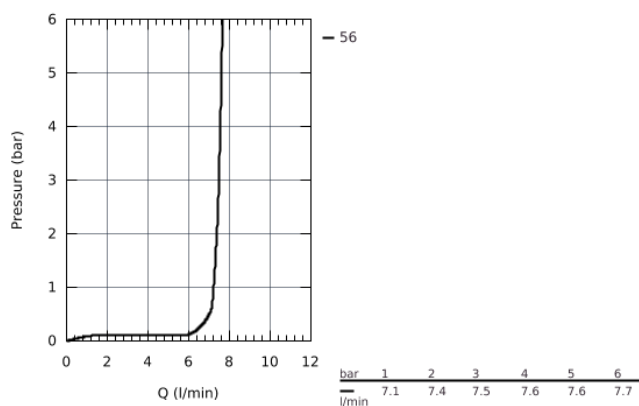

26 564 AL0 RAINSHOWER 310 MONO HEAD SHOWERS ВЕРХНИЙ ДУШ С ДУШЕВЫМ КРОНШТЕЙНОМ 422 ММ, 1 РЕЖИМ СТРУИ

ОПИСАНИЕ ПРОДУКТА

- включает в себя:
- верхний душ Rainshower 310
- один вид струи:
- GROHE PureRain
- душевой кронштейн Rainshower 422 мм (26 145 000)
- **GROHE EcoJoy** ограничитель расхода воды 9,5 л/мин
- **GROHE DreamSpray** превосходный поток воды
- **GROHE StarLight** поверхность
- система **SpeedClean** против известковых отложений
- **внутренний охлаждающий канал** для продолжительного срока службы
- может использоваться с проточным водонагревателем
- минимальное давление 1,0 бар

26 564 AL0 RAINSHOWER 310 MONO HEAD SHOWERS ВЕРХНИЙ ДУШ С ДУШЕВЫМ
КРОНШТЕЙНОМ 422 ММ, 1 РЕЖИМ СТРУИ

ЗАПАСНЫЕ ЧАСТИ

1: Прокладка (Order-nr. 0138900M)

2: Фильтр с комплектом крепления (Order-nr. 48007000)