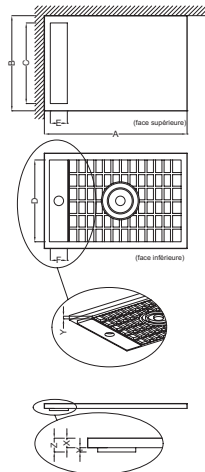

E62550

Коллекция: FLIGHT NEUS

Отделки*:

00 - Белый

Общие характеристики:

Технические характеристики

- РАЗМЕРЫ (CM): 100 x 90 x 4 см
- МАТЕРИАЛ: Flight (композит+акрил)
- РИСУНОК ПОВЕРХНОСТИ: Гладкая

- ВЕС: 28 кг
- ФОРМА: Прямоугольные

Продукты для комплектации

- E62C90: Заглушка

Связанные продукты

- E62499: Пандус для людей с ограниченными возможностями с гелевым покрытием
- E62524: Металлический каркас для душевого поддона до размера 120 см

Технический чертёж

Mm	A	B	C (face supérieure)	D (face inférieure)	E (face supérieure)	F (face inférieure)	Y
E62510	800	800	678	688	143	159	18
E62511	900	900	778	790	143	159	16
E62517	1000	700	578	591	143	159	11
E62512	1000	800	678	688	143	159	18
E62550	1000	900	778	790	143	159	16
E62518	1200	700	578	591	143	159	11
E62513	1200	800	678	688	143	159	18
E62514	1200	900	778	790	143	159	16
E62551	1200	1000	778	790	143	159	16
E62552	1400	700	778	790	143	159	16
E62515	1400	800	578	591	143	159	18
E62516	1400	900	778	790	143	159	11
E62553	1400	1000	778	790	143	159	16
E62519	1500	800	678	688	143	159	18
E62520	1600	800	678	688	143	159	18
E62521	1600	900	778	790	143	159	16
E62522	1700	800	678	688	143	159	18
E62523	1800	800	678	688	143	159	18

largeur du receveur (mm)	X	Y	Z
700	40	11	51
800	40	18	58
900	40	16	56

Спецификация продукта: Прямоугольный душевой поддон. E62550. Коллекция: FLIGHT NEUS. РАЗМЕРЫ (CM): 100 x 90 x 4 см. ВЕС: 28 кг. МАТЕРИАЛ: Flight (композит+акрил). ФОРМА: Прямоугольные. РИСУНОК ПОВЕРХНОСТИ: Гладкая.