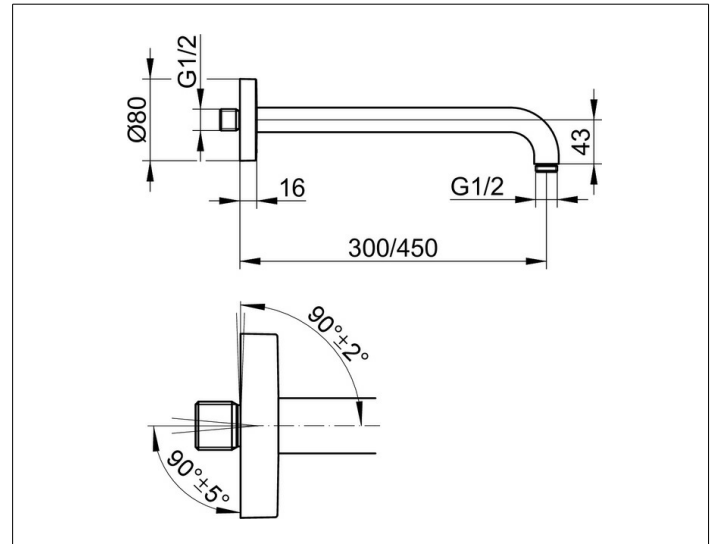

Elegance

51688070300 Brausearm DN 15

PRODUKT

ZEICHNUNG

PRODUKTBESCHREIBUNG

für Wandanschluss, mit runder Rosette,
Möglichkeit der Ausrichtung zur Wand ($90^\circ \pm 2^\circ$) und
zum Wandanschluß ($90^\circ \pm 5^\circ$)

OBERFLÄCHE

Edelstahl-finish

ABMESSUNG

300 mm

AUSSCHREIBUNGSTEXT

KEUCO Brausearm für Wandanschluss 51688070300
Brausearm für Wandanschluss in Edelstahl-finish,
G 1/2 Zoll, mit runder Rosette,
Durchmesser der Rosette 80 mm,
Möglichkeit zur Ausrichtung zur Wand ($90^\circ \pm 2^\circ$) und
zum Wandanschluss ($90^\circ \pm 5^\circ$),
Gesamtausladung:312 mm

Hinweis:
Passende UP Funktionseinheit
59547000170