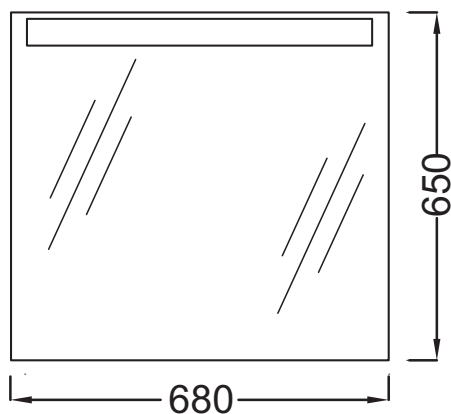

Технические характеристики

- Размеры (см): 68 x 5 x 65 см
- Вес: 15,5 кг
- Включение: 230В, 24Вт, интегрированный патрон T5, класс II, IP 45

Связанные продукты

- EB1103: Мебель 66 см для раковины-столешницы 80 см

Технический чертеж

Спецификация продукта: Зеркало 68 см. EB1108. Коллекция: PRESQU'ILE. Размеры (см): 68 x 5 x 65 см. Вес: 15,5 кг. Включение: 230В, 24Вт, интегрированный патрон T5, класс II, IP 45.