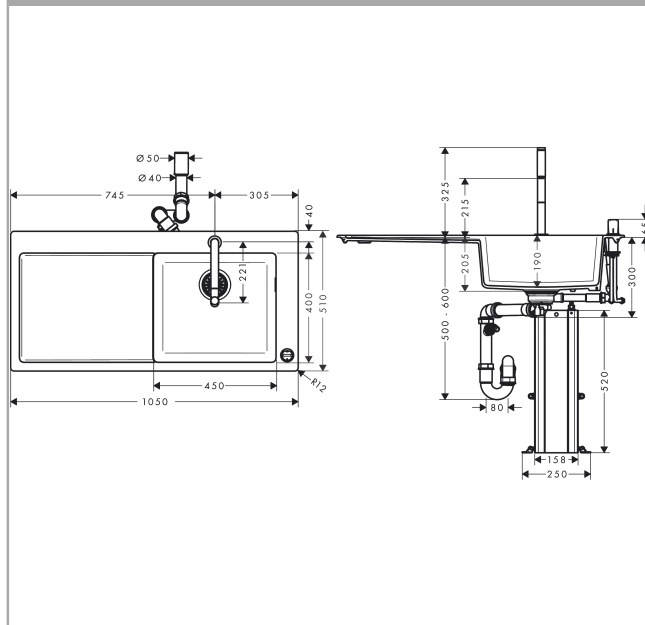

C51

C51-F450-08 Кухонная комбинация 450 с крылом

Поверхности : хром Артикульный номер: 43219000

Описание

Характеристики

- состоит из: встраиваемая мойка, кухонный смеситель, однорычажный, на 2 отверстия, устройство управления, корпус для шланга, система слива с ручным управлением
- для установки в столешницу: от 20 мм
- материал мойки: SilicaTec
- количество чаш: 1 основная чаша
- со сливом
- намеченное отверстие под сверление (см. чертеж), алмазное сверло в комплекте
- положение: чаша справа
- глубина раковины: 190 мм
- размер выреза: 1030 x 490 мм
- ширина кухонного шкафа: 60 см
- способ установки: монтаж на столешницу
- перелив: с правой стороны чаши
- соединительные шланги G 3/8
- подходит для проточных водонагревателей
- керамический узел смешивания
- магнитная система крепления душа MagFit
- встроенный клапан обратного тока воды
- угол поворота излива: 150°
- ламинарная струя, Душевая струя
- ComfortZone 200
- кнопка Select для комфортного включения/выключения воды
- короб sBox для тихого, плавного, безопасного перемещения шланга в кухонном шкафу, под столешницей
- длина удлинения До 76 см
- максимальный расход воды при 3 бар: 8 л/мин

Технология

Награды за дизайн

C51

C51-F450-08 Кухонная комбинация 450 с крылом

Поверхности : хром Артикульный номер: 43219000

Продукт

Чертеж

График расхода воды

С51

С51-F450-08 Кухонная комбинация 450 с крылом

Поверхности : хром Артикульный номер: 43219000

Покомпонентное изображение

Год выпуска: >09/20

C51

C51-F450-08 Кухонная комбинация 450 с крылом

Поверхности : хром Артикульный номер: 43219000

Перечень запасных частей

Год выпуска: >09/20

Позиция	Описание	Артикульный номер	PC	PU
1	waste	43927000	-	1
2	kitchen mixer	73818000	-	1
3	cover	93514800	-	1
4	plug	93471000	-	1