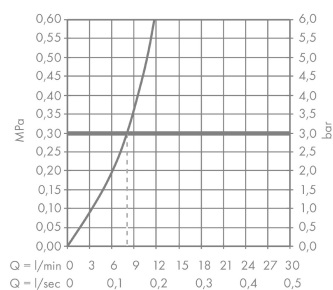

Технология

Награды за дизайн

C51

C51-F450-08 Кухонная комбинация 450 с крылом

Поверхности : хром Артикульный номер: 43219000

Продукт

Чертеж

График расхода воды