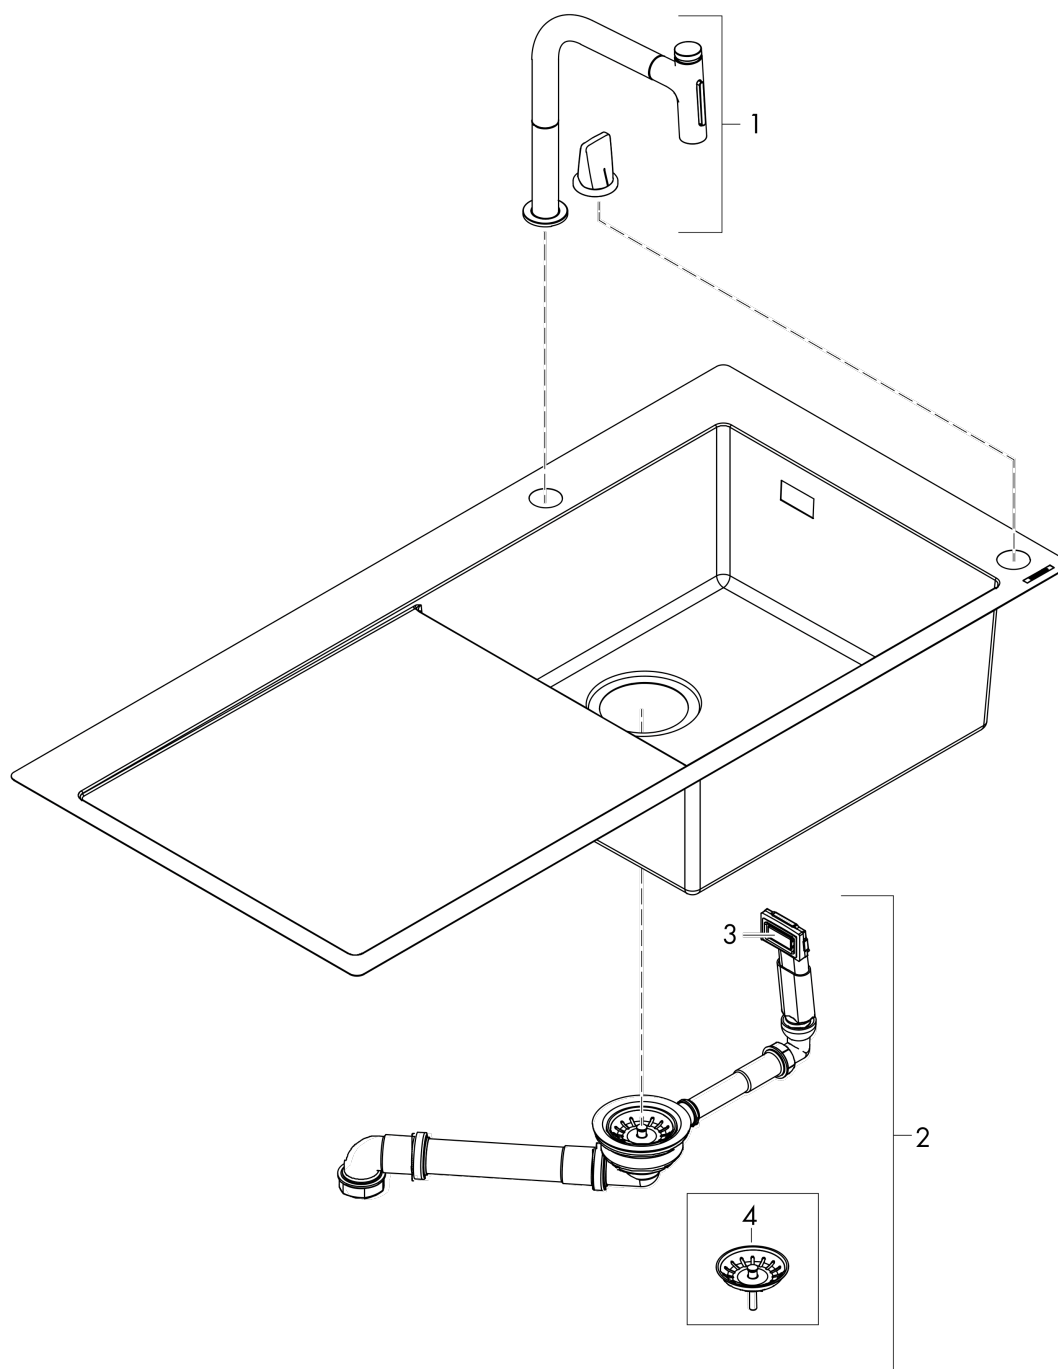

C51

C51-F450-08 Кухонная комбинация 450 с крылом

Поверхности : хром Артикульный номер: 43219000

Описание

Характеристики

- состоит из: встраиваемая мойка, кухонный смеситель, однорычажный, на 2 отверстия, устройство управления, корпус для шланга, система слива с ручным управлением
- для установки в столешницу: от 20 мм
- материал мойки: SilicaTec
- количество чаш: 1 основная чаша
- со сливом
- намеченное отверстие под сверление (см. чертеж), алмазное сверло в комплекте
- положение: чаша справа
- глубина раковины: 190 мм
- размер выреза: 1030 x 490 мм
- ширина кухонного шкафа: 60 см
- способ установки: монтаж на столешницу
- перелив: с правой стороны чаши
- соединительные шланги G 3/8
- подходит для проточных водонагревателей
- керамический узел смешивания
- магнитная система крепления душа MagFit
- встроенный клапан обратного тока воды
- угол поворота излива: 150°
- ламинарная струя, Душевая струя
- ComfortZone 200
- кнопка Select для комфортного включения/выключения воды
- короб sBox для тихого, плавного, безопасного перемещения шланга в кухонном шкафу, под столешницей
- длина удлинения До 76 см
- максимальный расход воды при 3 бар: 8 л/мин

Технология

Награды за дизайн

C51

C51-F450-08 Кухонная комбинация 450 с крылом

Поверхности : хром Артикульный номер: 43219000

Продукт

Чертеж

График расхода воды

С51

С51-F450-08 Кухонная комбинация 450 с крылом

Поверхности : хром Артикульный номер: 43219000

Покомпонентное изображение

Год выпуска: >09/20

C51

C51-F450-08 Кухонная комбинация 450 с крылом

Поверхности : хром Артикульный номер: 43219000