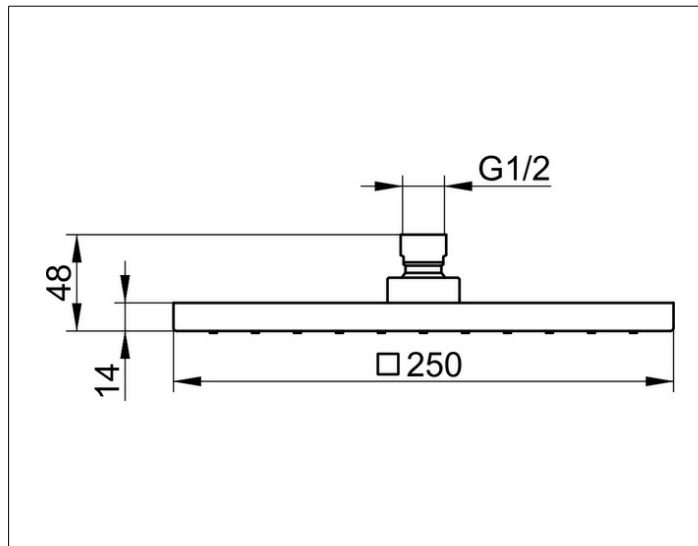

Edition 300

53086030100 Верхний душ

ИЗДЕЛИЕ

ЧЕРТЕЖ

ОПИСАНИЕ ИЗДЕЛИЯ

квадратная насадка, 250 x 250 мм,  
поток воды ограничен 15 л/мин.

ПОВЕРХНОСТЬ

Бронза шлифованная

ГАБАРИТЫ

250 x 250 mm