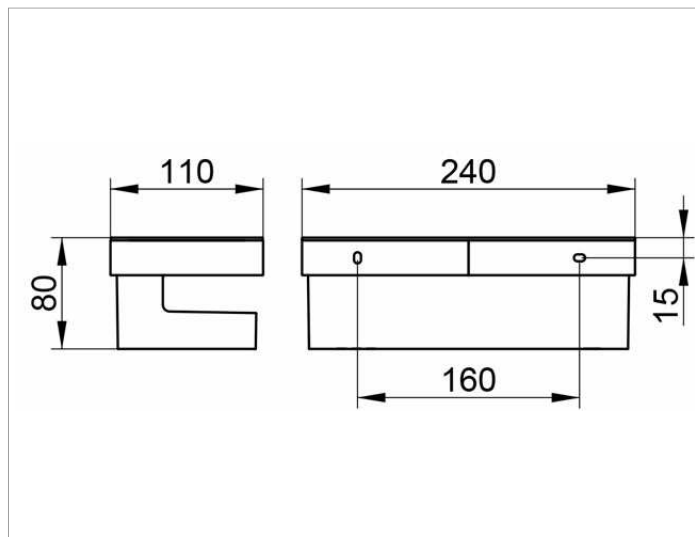

Collection Moll

12758010001 Корзинка для душа

ИЗДЕЛИЕ

ЧЕРТЕЖ

ОПИСАНИЕ ИЗДЕЛИЯ

из 2-х частей: металлическая корзинка и вынимающаяся, небьющаяся, стойкая к мыльному налету и невосприимчивая к воздействию ультрафиолетовых лучей пластиковая вставка

поверхность

хром/антрацит

спецификации

KEUCO COLLECTION MOLL shower basket, wall mounted
12758010001

Chrome-plated metal basket with removable, soap resistant, break-proof and UV- protected, anthracite, easy to clean

Total depth 4-5/16", height 3-1/8", total width 9-7/16"

The shower basket is fitted with 2 hidden fixing points
incl. corrosion-free mounting material