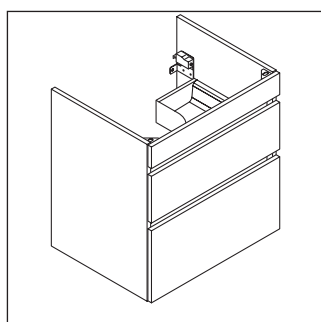

DuraStyle

DS 6484

Инструкция по монтажу

D-Code # 034285

Указания по применению

Серия мебели для ванной комнаты соответствует действующим нормам и директивам на момент поставки и сконструирована для использования в ванных комнатах. Непосредственное орошение водой, например, во время мытья под душем следует избегать.