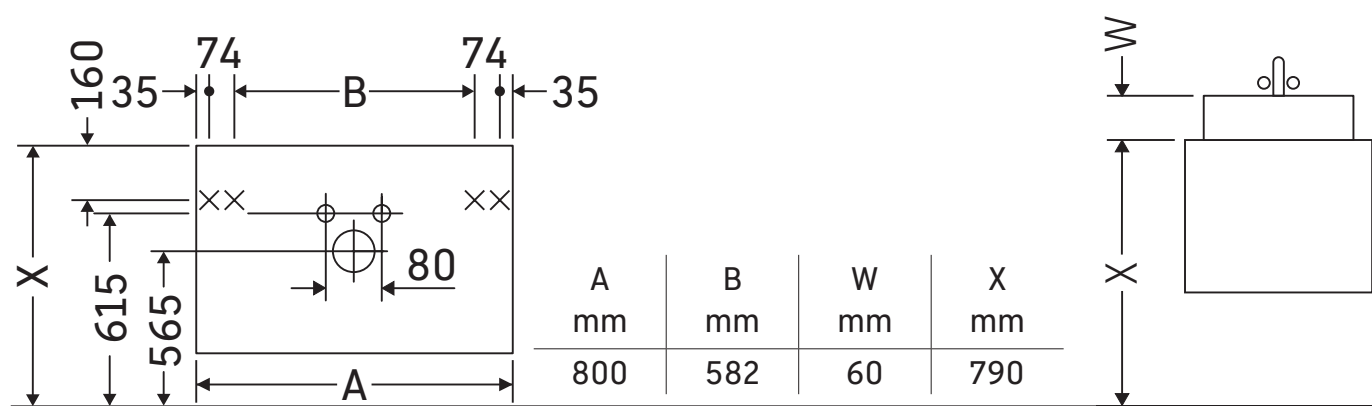

DuraStyle

DS 6484

Инструкция по монтажу

D-Code # 034285

Указания по применению

Серия мебели для ванной комнаты соответствует действующим нормам и директивам на момент поставки и сконструирована для использования в ванных комнатах. Непосредственное орошение водой, например, во время мытья под душем следует избегать.