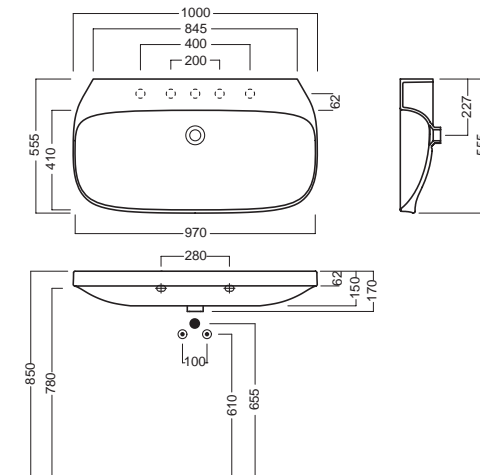

DISEGNO TECNICO TECHNICAL DESIGN