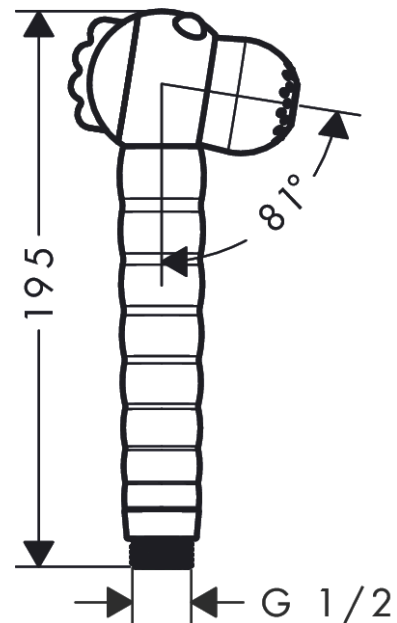

Jocolino**Ручной душ, детский, "Лев" 2jet**

Поверхности : п.а. Артикульный номер: 28760210

**Описание****Характеристики**

- размер душевого диска: 27 мм
- тип струи: Rain, MonoRain
- переключение типов струи поворотом лейки
- максимальный расход воды при 3 бар: 11 л/мин
- расход воды для струи Mono (при 3 бар): 9,1 л/мин
- расход воды для струи Rain (при 3 бар): 11 л/мин
- эргономичная рукоятка идеальна для детских рук
- подвижные глазки
- известковый налет удаляется с форсунок автоматически при переключении типов струй
- с внутренней подачей воды
- промывающийся грязеулавливающий фильтр
- соединительная резьба G 1/2
- подходит для проточных водонагревателей

Технология**Продукт****Чертеж**

Jocolino

Ручной душ, детский, "Лев" 2jet

Поверхности : **п.а.** Артикульный номер: **28760210**

График расхода воды

Расход измерен практически с помощью соответствующей арматуры (термостат/смеситель/скрытый клапан).