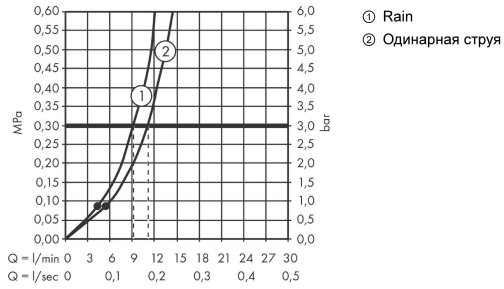

Технология**Продукт****Чертеж**

Jocolino

Ручной душ, детский, "Лев" 2jet

Поверхности : **п.а.** Артикульный номер: **28760210**

График расхода воды

Расход измерен практически с помощью соответствующей арматуры (термостат/смеситель/скрытый клапан).