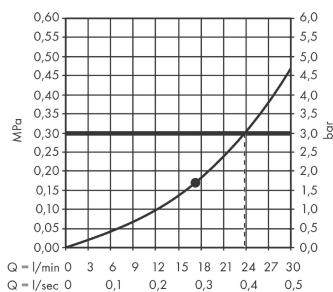

##### Характеристики

- тип струи: PowderRain
- размер душевого диска: 360 мм
- шарнирное соединение: регулируемый угол верхнего душа (2 x 5°)
- максимальный расход воды при 3 бар: 23.6 л/мин
- расход воды PowderRain (при 3 барах): 23 л/мин
- поверхность душевого диска: графит
- материал душевого диска: алюминий
- съемный верхний душ для очистки
- рамка: металл
- монтаж: потолок или стена
- соединительная резьба G ½

#### Технология

#### График расхода воды

Расход измерен практически с помощью соответствующей арматуры (термостат/смеситель/скрытый клапан).