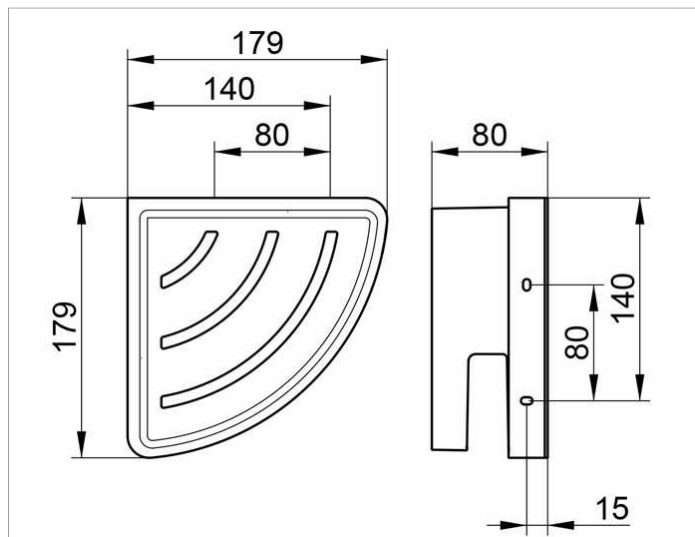

Collection Moll

12757010000 Угловая корзинка для душа

ИЗДЕЛИЕ

ЧЕРТЕЖ

ОПИСАНИЕ ИЗДЕЛИЯ

из 2-х частей: металлическая корзинка и вынимающаяся, небьющаяся, стойкая к мыльному налету и невосприимчивая к воздействию ультрафиолетовых лучей пластиковая вставка

поверхность

хром/белый

спецификации

KEUCO COLLECTION MOLL shower basket for corner, wall mounted 12757010000

Chrome-plated metal basket with removable, soap resistant, break-proof and UV-protected, white, easy to clean

Total depth 7-1/16", height 3-1/8", leg length 7-1/16"

The shower basket is fitted with four hidden fixing points incl. corrosion-free mounting material