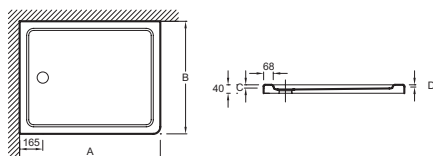

**Преимущества при монтаже**

- Варианты установки: отдельностоящий или встраиваемый, высота 4 см

**Технические характеристики**

- Размеры (см): 110 x 80 x 4 см
- Материал: Flight (композит+акрил)
- Без сифона, диаметр 90 мм
- В качестве опции: набор для увеличения высоты (высота 10 см), герметичная прокладка по периметру, антискользящее покрытие (класс C, в соответствии со стандартом DIN 51097)

- Вес: 28 кг
- Форма: Прямоугольные
- Гарантия 10 лет

**Связанные продукты**

- E62505: Набор для увеличения высоты

**Технический чертёж**

| mm     | A    | B   | C  | D  |    |
|--------|------|-----|----|----|----|
| E62461 | 900  | 760 | 25 | 14 | 9  |
| E62484 | 1000 | 700 | 25 | 12 | 9  |
| E62446 | 1000 | 760 | 25 | 12 | 9  |
| E62447 | 1000 | 800 | 25 | 12 | 9  |
| E62448 | 1100 | 800 | 25 | 12 | 11 |
| E62485 | 1200 | 700 | 25 | 9  | 11 |
| E62449 | 1200 | 760 | 25 | 9  | 11 |
| E62450 | 1200 | 800 | 25 | 9  | 11 |
| E62451 | 1200 | 900 | 25 | 9  | 11 |
| E62486 | 1400 | 700 | 25 | 5  | 13 |
| E62452 | 1400 | 760 | 25 | 5  | 13 |
| E62453 | 1400 | 800 | 25 | 5  | 13 |
| E62481 | 1400 | 900 | 25 | 4  | 13 |
| E62487 | 1500 | 700 | 24 | 3  | 13 |
| E62454 | 1500 | 760 | 24 | 3  | 13 |
| E62455 | 1600 | 700 | 24 | 4  | 13 |
| E62456 | 1600 | 760 | 24 | 4  | 13 |
| E62482 | 1600 | 900 | 24 | 4  | 13 |
| E62457 | 1700 | 700 | 24 | 4  | 13 |
| E62458 | 1700 | 760 | 24 | 4  | 13 |
| E62483 | 1700 | 900 | 24 | 4  | 13 |

Спецификация продукта: Белый прямоугольный душевой поддон из материала Flight, 110 x 80 см. E62448. Коллекция: FLIGHT. Размеры (см): 110 x 80 x 4 см. Вес: 28 кг. Материал: Flight (композит+акрил). Форма: Прямоугольные. Без сифона, диаметр 90 мм. Гарантия 10 лет. В качестве опции: набор для увеличения высоты (высота 10 см), герметичная прокладка по периметру, антискользящее покрытие (класс C, в соответствии со стандартом DIN 51097).