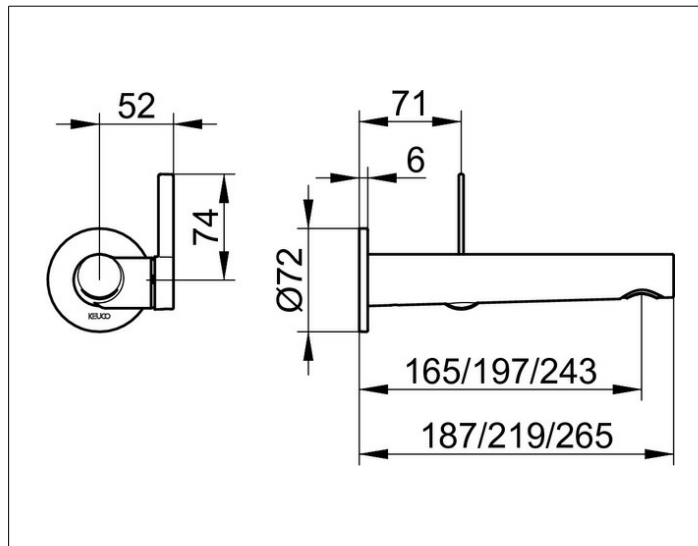

IXMO

59516072101 Однорычажный смеситель для умывальника

ИЗДЕЛИЕ

ЧЕРТЕЖ

ОПИСАНИЕ ИЗДЕЛИЯ

для встройки, для умывальника, DN 15,
с круглой розеткой, керамический картридж
аэратор SLIM SSR M 24x1 угол наклона струи регулируется
поток ограничен 7,6 л/мин.
подходит для внутренней части арт. 59916 000075

ПОВЕРХНОСТЬ

нержавеющая сталь finish

ГАБАРИТЫ

Ausladung 243 mm/IXMO Pure