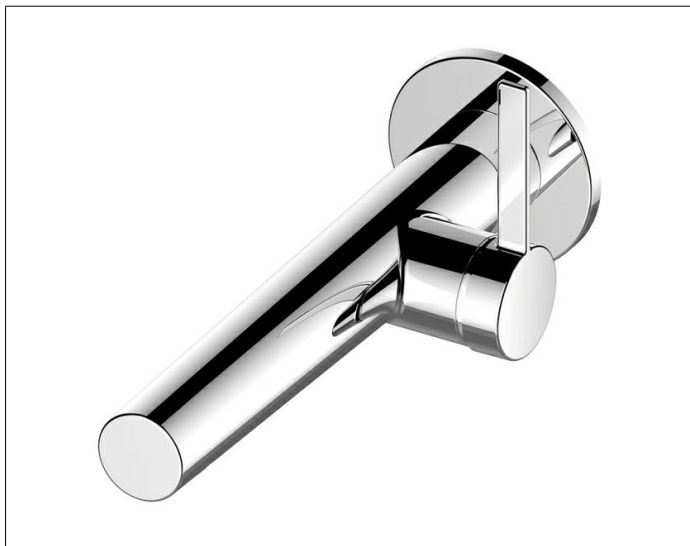

IXMO

59516072101 Однорычажный смеситель для умывальника

ИЗДЕЛИЕ

ЧЕРТЕЖ

ОПИСАНИЕ ИЗДЕЛИЯ

для встройки, для умывальника, DN 15,
с круглой розеткой, керамический картридж
аэратор SLIM SSR M 24x1 угол наклона струи регулируется
поток ограничен 7,6 л/мин.
подходит для внутренней части арт. 59916 000075

ПОВЕРХНОСТЬ

нержавеющая сталь finish

ГАБАРИТЫ

Ausladung 243 mm/IXMO Pure