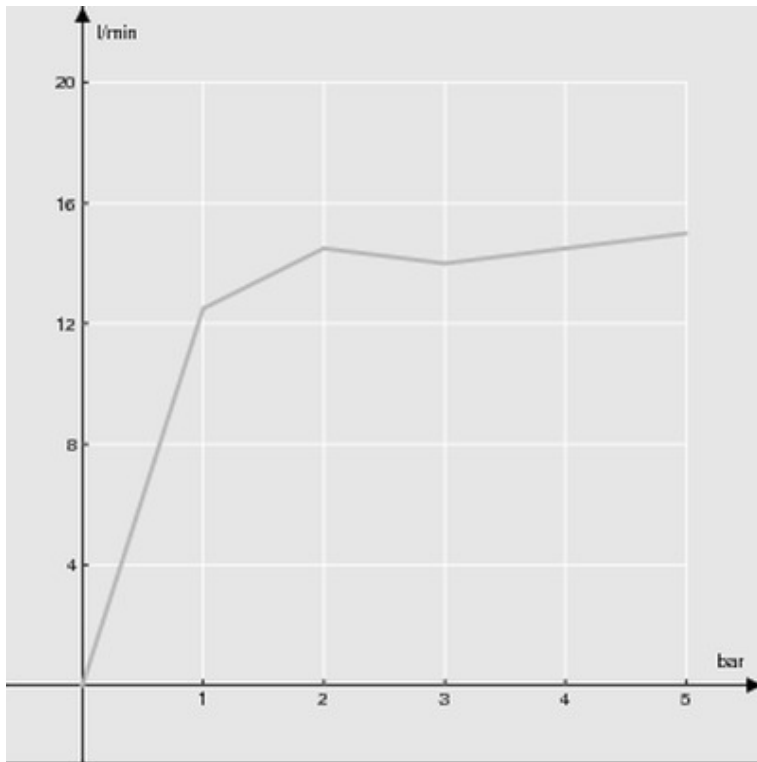

технические характеристики

Шарнирная душевая лейка

хром

Размер \varnothing 400 mm

Впуск 1-ходовой

Дождевая форсунка

упаковка: 59 x 59 x 12,5 cm / 0,04351 m³ / 8 kg

FLOW RATE DIAGRAM: HOT/COLD WATER