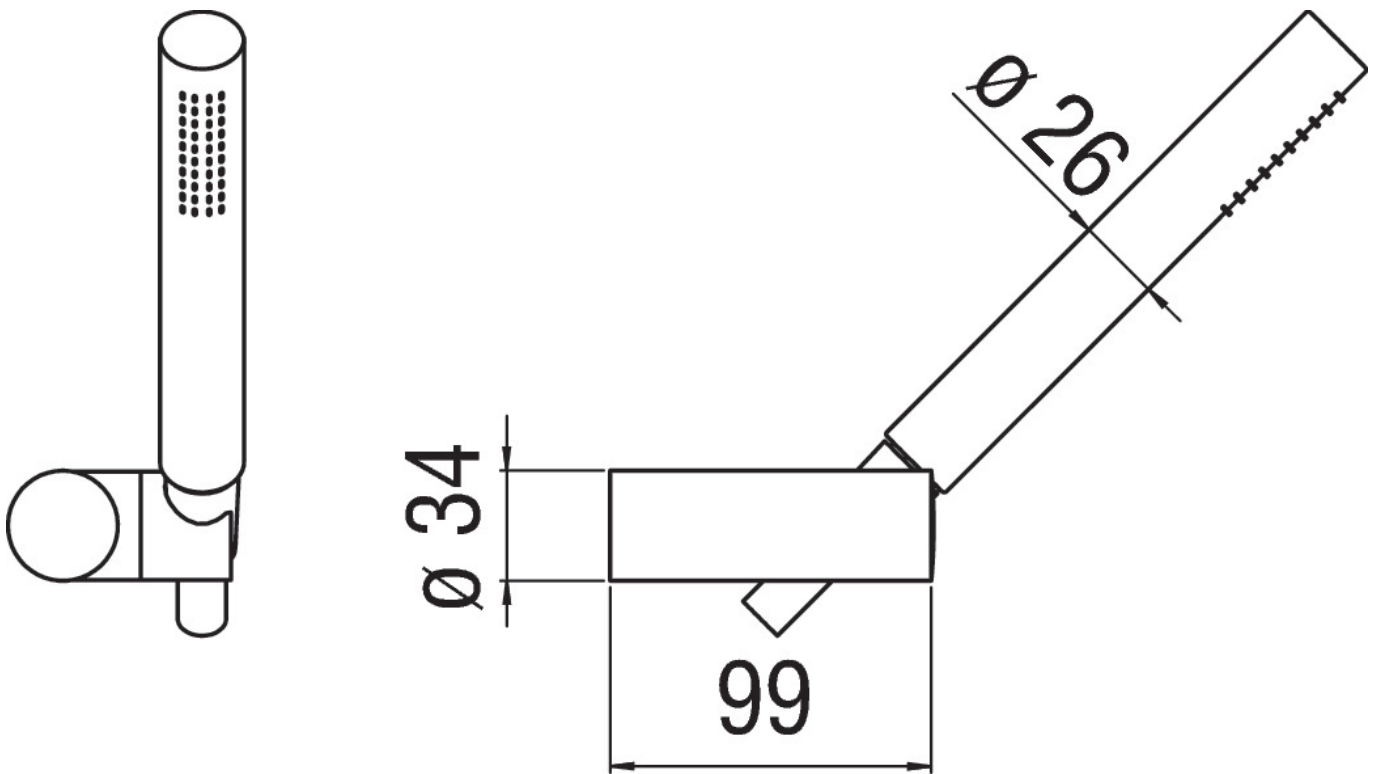

технические характеристики

Душевой гарнитур

хром

Регулируемая опора для ручного душа

Одноструйный ручной душ и Шланг длиной 150 см

упаковка: 24 x 25 x 8 см / 0,0048 м³ / 0,64 kg

FLOW RATE DIAGRAM: HOT/COLD WATER

— Hand shower