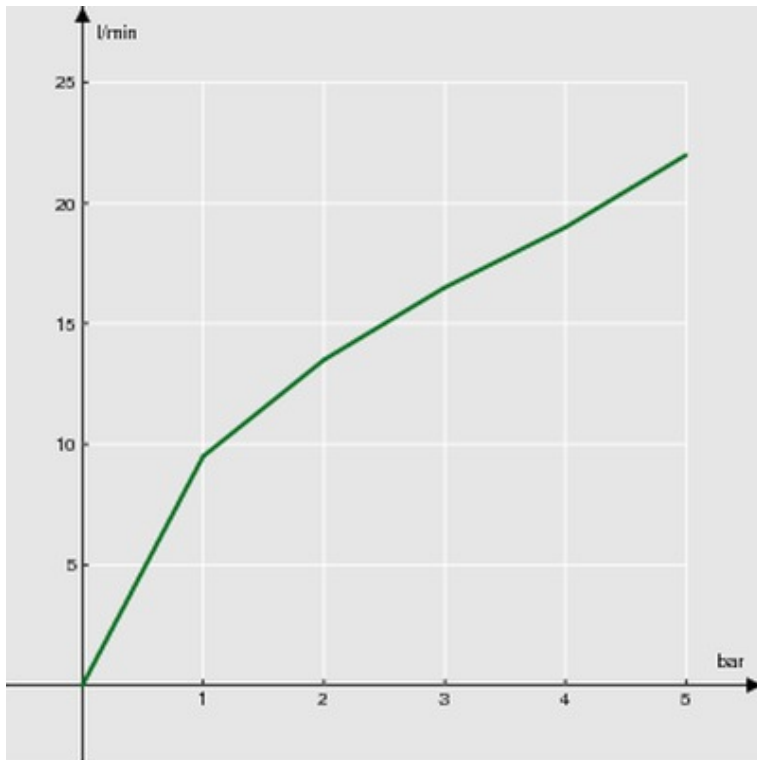

технические характеристики

Душевой гарнитур

хром

Регулируемая опора для ручного душа

Одноструйный ручной душ и Шланг длиной 150 см

упаковка: 24 x 25 x 8 см / 0,0048 м³ / 0,64 kg

FLOW RATE DIAGRAM: HOT/COLD WATER