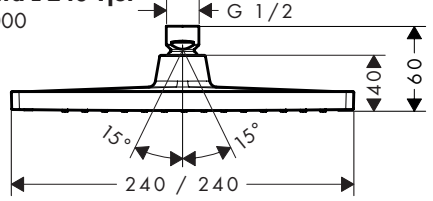

### Crometta E 240 1jet

26722000

	<b>P</b>	max. 0,3 MPa 3 bar	0,02 - 0,15 MPa 0,2 - 1,5 bar	
	<b>T</b>	max. 60 °C	< 50 °C	

	P-IX	DVGW	SVGW	ACS	WRAS	NF	KIWA
<b>26725000</b>	P-IX 28843/IIB				X		X
<b>26722000</b>	P-IX 28844/IIB				X		X