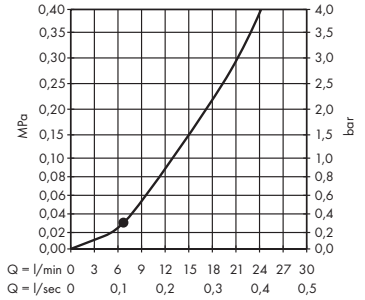

### Crometta E 240 1jet

26722000

	<b>P</b>	max. 0,3 MPa 3 bar	0,02 - 0,15 MPa 0,2 - 1,5 bar	
	<b>T</b>	max. 60 °C	< 50 °C	

	P-IX	DVGW	SVGW	ACS	WRAS	NF	KIWA
<b>26725000</b>	P-IX 28843/IIB				X		X
<b>26722000</b>	P-IX 28844/IIB				X		X