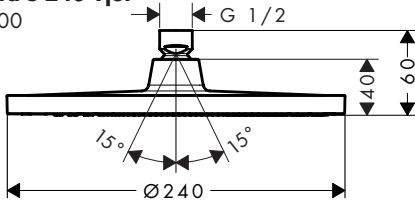

### Crometta E 240 1jet

26722000

	<b>P</b>	max. 0,3 MPa 3 bar	0,02 - 0,15 MPa 0,2 - 1,5 bar	
	<b>T</b>	max. 60 °C	< 50 °C	

	P-IX	DVGW	SVGW	ACS	WRAS	NF	KIWA
<b>26725000</b>	P-IX 28843/IIB				X		X
<b>26722000</b>	P-IX 28844/IIB				X		X