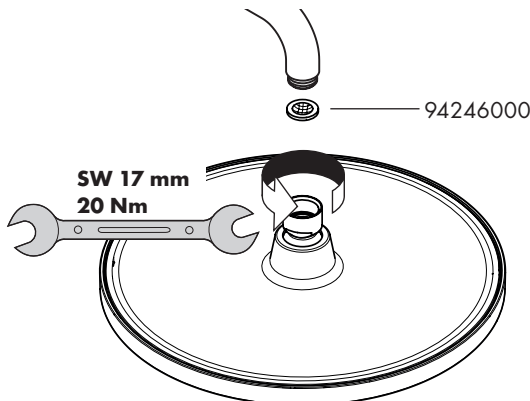

### Crometta E 240 1jet

26722000

	<b>P</b>	max. 0,3 MPa 3 bar	0,02 - 0,15 MPa 0,2 - 1,5 bar	
	<b>T</b>	max. 60 °C	< 50 °C	

	P-IX	DVGW	SVGW	ACS	WRAS	NF	KIWA
<b>26725000</b>	P-IX 28843/IIB				X		X
<b>26722000</b>	P-IX 28844/IIB				X		X