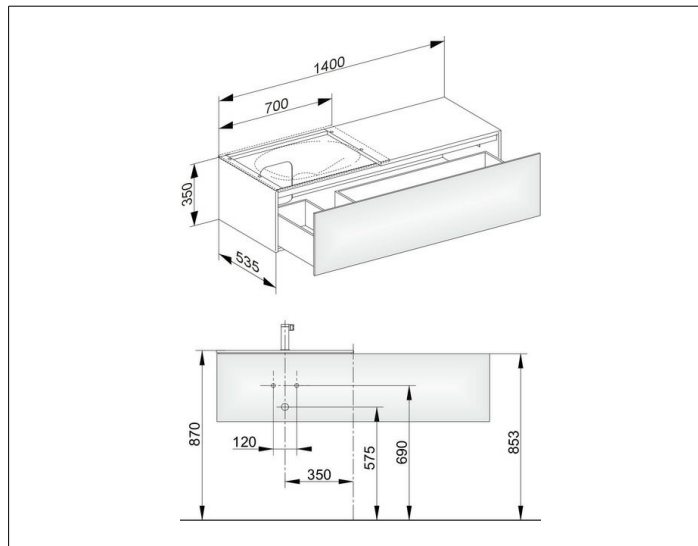

Edition 11

31165WW0000 Тумба под умывальник

ИЗДЕЛИЕ**ЧЕРТЕЖ****ОПИСАНИЕ ИЗДЕЛИЯ**

подходит к керамическому умывальнику арт. 31140,
1 выдвижной фронт с нажимным открыванием push-to-open
вкл. пластиковый сифон 1 1/4 x 32

ОБОРУДОВАНИЕ

- 2 передвижных ящика для хранения (190 x 70 x 413 мм)

ПОВЕРХНОСТЬ

33

ГАБАРИТЫ

1400 x 350 x 535 мм