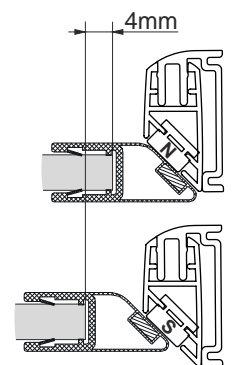

 562010000 1x	 562010000 1x
 562550105 1x	 562020028 1x
 565155065 1x	 562010002 1x
 565155131 1x	 562020006 1x
 160110220 1x	 130602558 6x
 131604010 <b>S101</b> (2x)	 130602060 3x
 131604250 <b>M101-1</b> (2x) (Left/ )	 130805080 6x Ø8mm
 131604260 <b>M101-2</b> (2x) (Right/ )	 130805058 3x Ø6mm

(H)

(Y)

\*

L/G

R/D

[cm]	A [mm]
70x...	678÷682
80x...	778÷782
90x...	878÷882
100x...	978÷982

**! POZOR !** Rozměry neplatí pro atypické provedení zásten (GSM\*\*\*\*\*).  
V případě nejistoty kontaktujte výrobce.

**! ATTENTION !** Dimensions are not valid for atypical screens (GSM\*\*\*\*\*).  
In case of doubt contact producer.

**! LET OP !** Deze maten zijn niet te gebruiken voor glas cabines op maat (GSM\*\*\*\*\*).  
In geval van twijfel, neem contact op met de producent.

**! UWAGA !** Wymiary nie dotyczą kabin niestandardowych (GSM\*\*\*\*\*).  
W przypadku wątpliwości prosimy skontaktować się z producentem.

**! ACHTUNG !** Diese Masse sind nicht gültig bei Massarbeit von Duschtrennungen (GSM\*\*\*\*\*).  
Nehmen Sie bei Unklarheiten Kontakt auf mit Ihrem Hersteller.