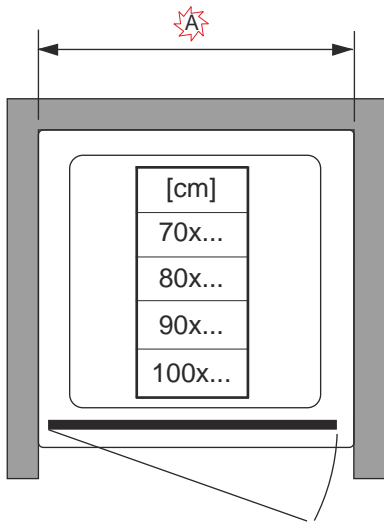

(H)

(Y)

\*

L/G

R/D

[cm]	A [mm]
70x...	678÷682
80x...	778÷782
90x...	878÷882
100x...	978÷982

**! POZOR !** Rozměry neplatí pro atypické provedení zásten (GSM\*\*\*\*\*).  
V případě nejistoty kontaktujte výrobce.

**! ATTENTION !** Dimensions are not valid for atypical screens (GSM\*\*\*\*\*).  
In case of doubt contact producer.

**! LET OP !** Deze maten zijn niet te gebruiken voor glas cabines op maat (GSM\*\*\*\*\*).  
In geval van twijfel, neem contact op met de producent.

**! UWAGA !** Wymiary nie dotyczą kabin niestandardowych (GSM\*\*\*\*\*).  
W przypadku wątpliwości prosimy skontaktować się z producentem.

**! ACHTUNG !** Diese Masse sind nicht gültig bei Massarbeit von Duschtrennungen (GSM\*\*\*\*\*).  
Nehmen Sie bei Unklarheiten Kontakt auf mit Ihrem Hersteller.