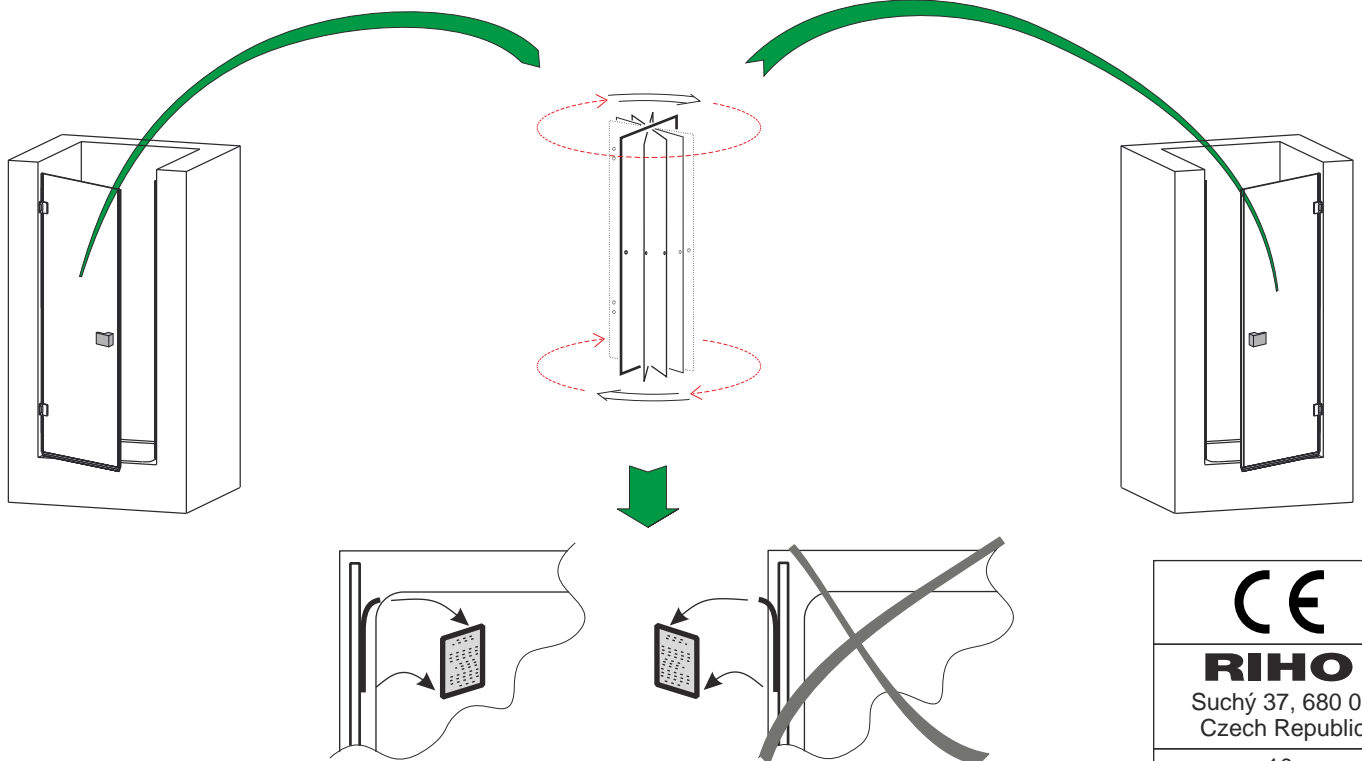

CE
RIHO Suchý 37, 680 01 Czech Republic
10 DoP-2014-05
G (exact product code - see sticker on package p esný kód výrobku - viz nálepka na obalu) PH EN 14428