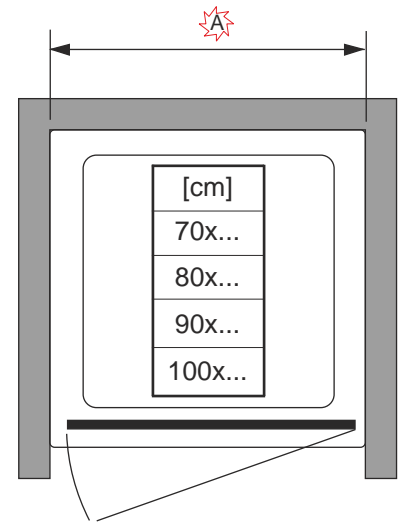

(H)

(Y)

\*

L/G

R/D

[cm]	A [mm]
70x...	678÷682
80x...	778÷782
90x...	878÷882
100x...	978÷982

**! POZOR !** Rozměry neplatí pro atypické provedení zásten (GSM\*\*\*\*\*).  
V případě nejistoty kontaktujte výrobce.

**! ATTENTION !** Dimensions are not valid for atypical screens (GSM\*\*\*\*\*).  
In case of doubt contact producer.

**! LET OP !** Deze maten zijn niet te gebruiken voor glas cabines op maat (GSM\*\*\*\*\*).  
In geval van twijfel, neem contact op met de producent.

**! UWAGA !** Wymiary nie dotyczą kabin niestandardowych (GSM\*\*\*\*\*).  
W przypadku wątpliwości prosimy skontaktować się z producentem.

**! ACHTUNG !** Diese Masse sind nicht gültig bei Massarbeit von Duschtrennungen (GSM\*\*\*\*\*).  
Nehmen Sie bei Unklarheiten Kontakt auf mit Ihrem Hersteller.