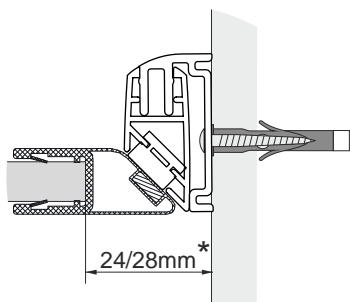

 562010000 1x	 562010000 1x
 562550105 1x	 562020028 1x
 565155065 1x	 562010002 1x
 565155131 1x	 562020006 1x
 160110220 1x	 130602558 6x
 131604010 <b>S101</b> (2x)	 130602060 3x
 131604250 <b>M101-1</b> (2x) (Left/ )	 130805080 6x Ø8mm
 131604260 <b>M101-2</b> (2x) (Right/ )	 130805058 3x Ø6mm

(H)

(Y)

\*

L/G

R/D

[cm]	A [mm]
70x...	678÷682
80x...	778÷782
90x...	878÷882
100x...	978÷982

**! POZOR !** Rozměry neplatí pro atypické provedení zásten (GSM\*\*\*\*\*).  
V případě nejistoty kontaktujte výrobce.

**! ATTENTION !** Dimensions are not valid for atypical screens (GSM\*\*\*\*\*).  
In case of doubt contact producer.

**! LET OP !** Deze maten zijn niet te gebruiken voor glas cabines op maat (GSM\*\*\*\*\*).  
In geval van twijfel, neem contact op met de producent.

**! UWAGA !** Wymiary nie dotyczą kabin niestandardowych (GSM\*\*\*\*\*).  
W przypadku wątpliwości prosimy skontaktować się z producentem.

**! ACHTUNG !** Diese Masse sind nicht gültig bei Massarbeit von Duschtrennungen (GSM\*\*\*\*\*).  
Nehmen Sie bei Unklarheiten Kontakt auf mit Ihrem Hersteller.