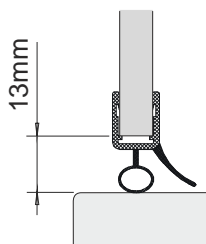

 562010000 1x	 562010000 1x
 562550105 1x	 562020028 1x
 565155065 1x	 562010002 1x
 565155131 1x	 562020006 1x
 160110220 1x	 130602558 6x
 131604010 <b>S101</b> (2x)	 130602060 3x
 131604250 <b>M101-1</b> (2x) (Left/ )	 130805080 6x Ø8mm
 131604260 <b>M101-2</b> (2x) (Right/ )	 130805058 3x Ø6mm

(H)

(Y)

\*

L/G

R/D

[cm]	A [mm]
70x...	678÷682
80x...	778÷782
90x...	878÷882
100x...	978÷982

**! POZOR !** Rozměry neplatí pro atypické provedení zásten (GSM\*\*\*\*\*).  
V případě nejistoty kontaktujte výrobce.

**! ATTENTION !** Dimensions are not valid for atypical screens (GSM\*\*\*\*\*).  
In case of doubt contact producer.

**! LET OP !** Deze maten zijn niet te gebruiken voor glas cabines op maat (GSM\*\*\*\*\*).  
In geval van twijfel, neem contact op met de producent.

**! UWAGA !** Wymiary nie dotyczą kabin niestandardowych (GSM\*\*\*\*\*).  
W przypadku wątpliwości prosimy skontaktować się z producentem.

**! ACHTUNG !** Diese Masse sind nicht gültig bei Massarbeit von Duschtrennungen (GSM\*\*\*\*\*).  
Nehmen Sie bei Unklarheiten Kontakt auf mit Ihrem Hersteller.