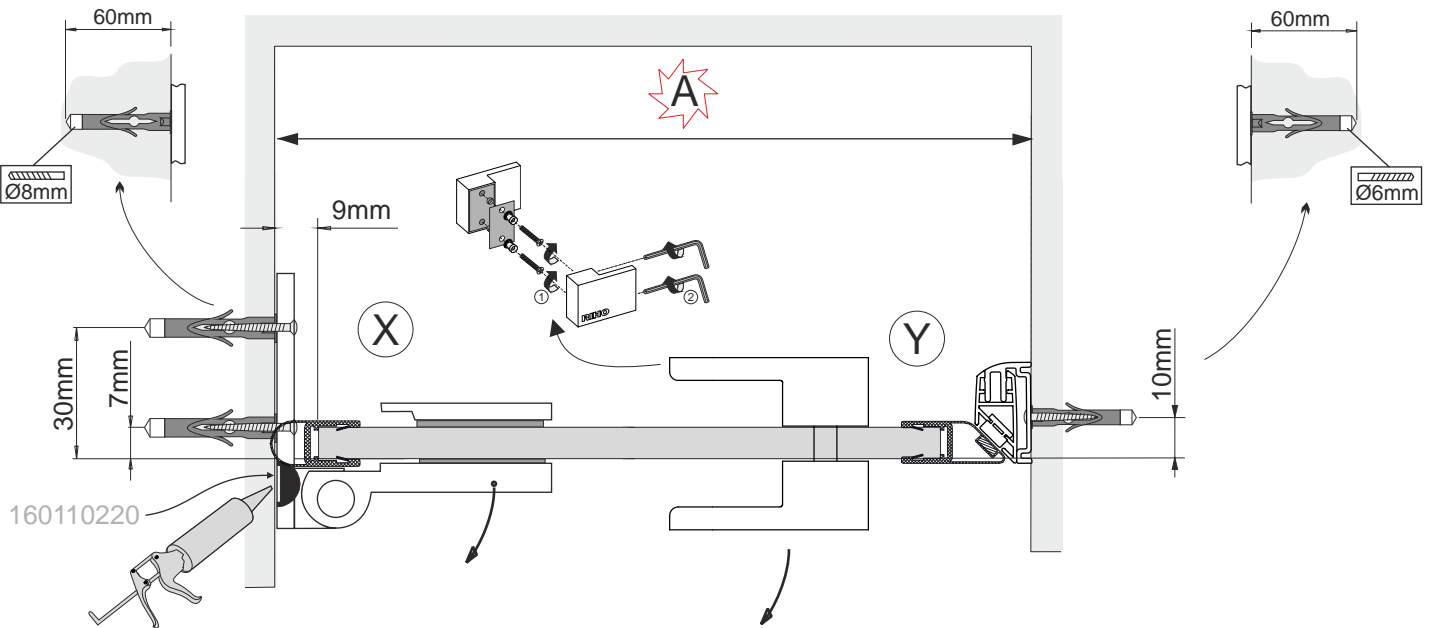

 562010000 1x	 562010000 1x
 562550105 1x	 562020028 1x
 565155065 1x	 562010002 1x
 565155131 1x	 562020006 1x
 160110220 1x	 130602558 6x
 131604010 <b>S101</b> (2x)	 130602060 3x
 131604250 <b>M101-1</b> (2x) (Left/ )	 130805080 6x Ø8mm
 131604260 <b>M101-2</b> (2x) (Right/ )	 130805058 3x Ø6mm

(H)

(Y)

\*

L/G

R/D

[cm]	A [mm]
70x...	678÷682
80x...	778÷782
90x...	878÷882
100x...	978÷982

**! POZOR !** Rozměry neplatí pro atypické provedení zásten (GSM\*\*\*\*\*).  
V případě nejistoty kontaktujte výrobce.

**! UWAGA !** Wymiary nie dotyczą kabin niestandardowych (GSM\*\*\*\*\*).  
W przypadku wątpliwości prosimy skontaktować się z producentem.

**! ACHTUNG !** Diese Masse sind nicht gültig bei Massarbeit von Duschtrennungen (GSM\*\*\*\*\*).  
Nehmen Sie bei Unklarheiten Kontakt auf mit Ihrem Hersteller.