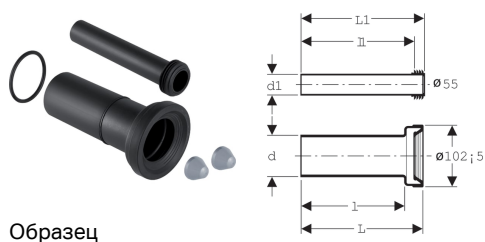

**Комплект для подключения Geberit для подвесного унитаза, длина 26,5 см**

Образец

**Цели применения**

- Для подвесных унитазов

**Технические характеристики**

Материал

ПНД

**Объем поставки**

- Сливной патрубок с манжетой, из ПНД
- Соединительный патрубок с манжетой, из ПНД
- 2 заглушки
- Уплотнительное кольцо из EPDM
- Крепеж

Арт. №	Цвет / поверхность	d, ø	d1, ø	AB	L	L1	I	I1
152.438.46.1	Матовый хром	90 мм	45 мм	97-107 мм	26.5 см	26.5 см	22 см	24 см