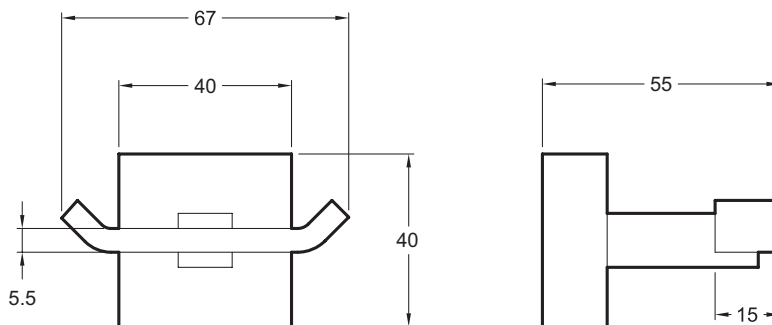

Е77867

Коллекция: Е0

Отделки*:

СР - Хром

Преимущества при монтаже

- Крепеж в комплекте

Технические характеристики

- ТИП УСТАНОВКИ: Крепление к стене

Общая информация

Спецификация продукта: Двойной крючок. Е77867. Коллекция: Е0. ТИП УСТАНОВКИ: Крепление к стене.