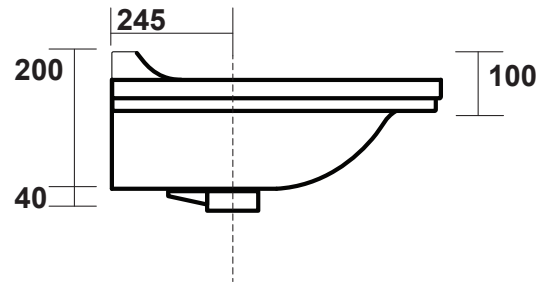

Waldorf

Cod 4140 Lavabo 60x55 sospeso
e su colonna monoforo
(tre fori a richiesta)
One hole wall hung
or on pedestal washbasin 60x55
(three holes on demand)

Cod 4170 Colonna
Pedestal