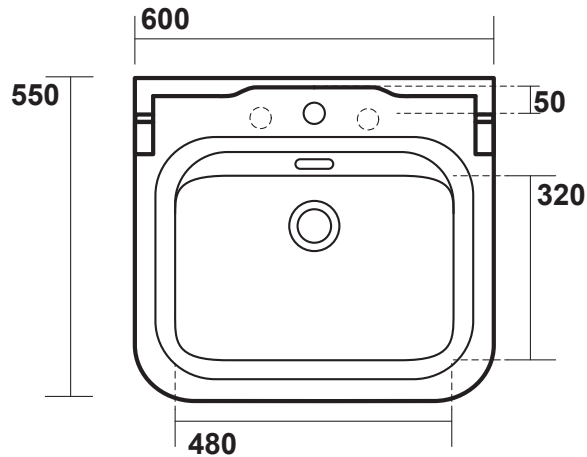

Waldorf

Cod 4140 Lavabo 60x55 sospeso
e su colonna monoforo
(tre fori a richiesta)
One hole wall hung
or on pedestal washbasin 60x55
(three holes on demand)

Cod 4170 Colonna
Pedestal