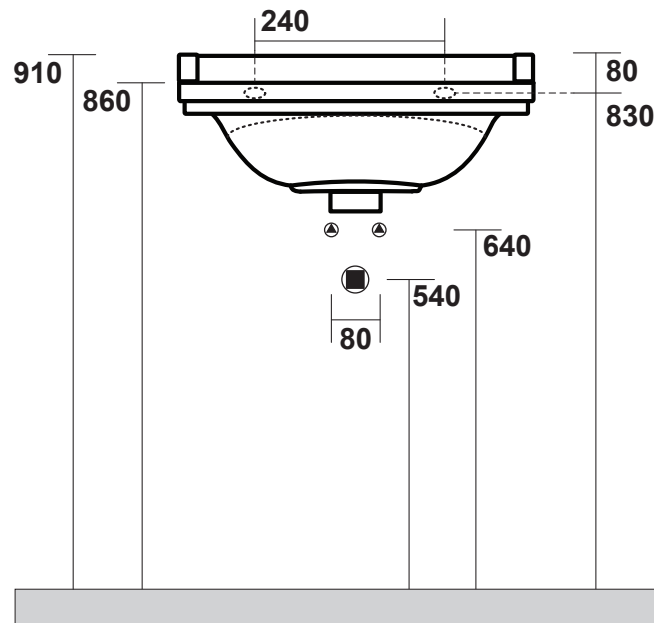

Waldorf

Cod 4140 Lavabo 60x55 sospeso
e su colonna monoforo
(tre fori a richiesta)
One hole wall hung
or on pedestal washbasin 60x55
(three holes on demand)

Cod 4170 Colonna
Pedestal