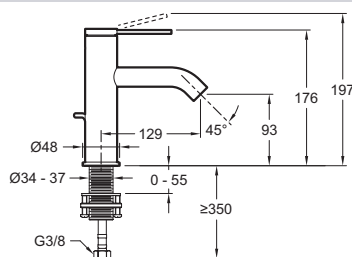

Преимущества при монтаже

- НАДЕЖНАЯ УСТАНОВКА: Резьбовой стержень для надежной фиксации.

Технические характеристики

- МАТЕРИАЛ : Brass
- TYPE : Однорычажный
- VIDAGE : Не входит в комплект
- GARANTIE MÉCANISME : 5 лет
- ТИП УСТАНОВКИ : 1 отверстие
- RACCORDS : С гибкой подводкой
- TYPE DE BEC : Угловой излив
- GARANTIE FINITION : 10 лет

Технический чертёж

Спецификация продукта : Смеситель для раковины с донным клапаном. E77958-4A. Коллекция : GRANDS BOULEVARDS. МАТЕРИАЛ : Brass. ТИП УСТАНОВКИ : 1 отверстие. TYPE : Однорычажный. RACCORDS : С гибкой подводкой. VIDAGE : Не входит в комплект. TYPE DE BEC : Угловой излив. GARANTIE MÉCANISME : 5 лет. GARANTIE FINITION : 10 лет.