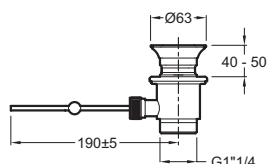

E77958-4A

Коллекция: GRANDS BOULEVARDS

Отделки*:

CP - Хром

Общие характеристики:

Преимущества для конечного пользователя

- КУЛЬТОВАЯ КОЛЛЕКЦИЯ : Grands boulevards - это современная элегантная коллекция для ванных комнат
- МОНОГРАММА: выгравирована монограмма Jacob Delafon подчеркивает премиальность этой коллекции.
- МИНИМАЛИЗМ : Простой и элегантный рычаг управления.
- ЭКОНОМИЯ ВОДЫ: если вы хотите сократить ежедневное потребление воды, не жертвуя комфортом, этот смеситель для раковины с расходом 5 л/мин идеален для вас.

Преимущества при монтаже

- НАДЕЖНАЯ УСТАНОВКА: Резьбовой стержень для надежной фиксации.

Технические характеристики

- МАТЕРИАЛ : Brass
- TYPE : Однорычажный
- VIDAGE : Не входит в комплект
- GARANTIE MÉCANISME : 5 лет
- ТИП УСТАНОВКИ : 1 отверстие
- RACCORDS : С гибкой подводкой
- TYPE DE BEC : Угловой излив
- GARANTIE FINITION : 10 лет

Технический чертёж

Спецификация продукта : Смеситель для раковины с донным клапаном. E77958-4A. Коллекция : GRANDS BOULEVARDS. МАТЕРИАЛ : Brass. ТИП УСТАНОВКИ : 1 отверстие. TYPE : Однорычажный. RACCORDS : С гибкой подводкой. VIDAGE : Не входит в комплект. TYPE DE BEC : Угловой излив. GARANTIE MÉCANISME : 5 лет. GARANTIE FINITION : 10 лет.