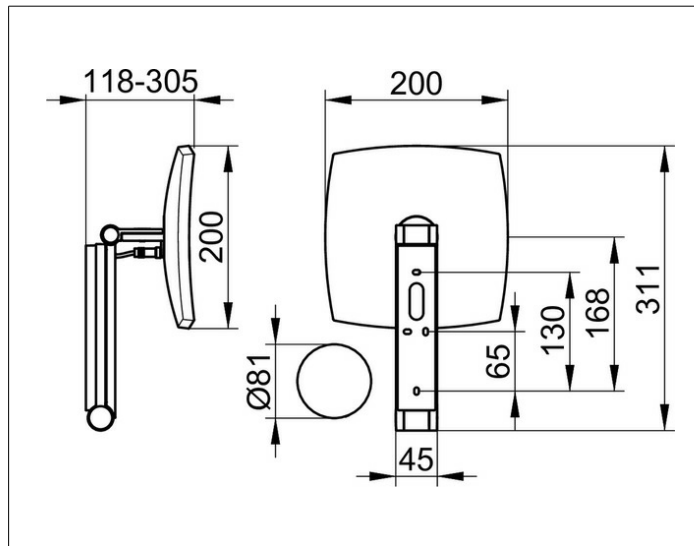

Kosmetikspiegel

17613039006 Kosmetikspiegel

PRODUKT

ZEICHNUNG

PRODUKTBESCHREIBUNG

beleuchtet, 5-stufig einstellbare Lichtfarbe von 2700 Kelvin (warmweiß) bis 6500 Kelvin (Tageslicht), Glasbedienfeld, Unterputz-Kabelführung, an dreidimensional verstellbarem Schwenkarm, Spiegel einseitig, Vergrößerungsfaktor x 5

Bedienung:

Glasbedienfeld mit kapazitiver Touch-Sensorik und LED-Anzeige, DALI-steuerbar

Stromversorgung:

Netzanschluß über Wandanschlußdose, 12 V Unterputz-Netzteil, Eingangsbereich 220-240 V, Verbrauch im Standby: < 0,5 Watt

Beleuchtung:

LED 7 Watt (Lebensdauer > 50.000 Stunden)

EEK: D ,

OBERFLÄCHE

Bronze gebürstet

ABMESSUNG

2 Lichtfarben, o. Kabel, DALI