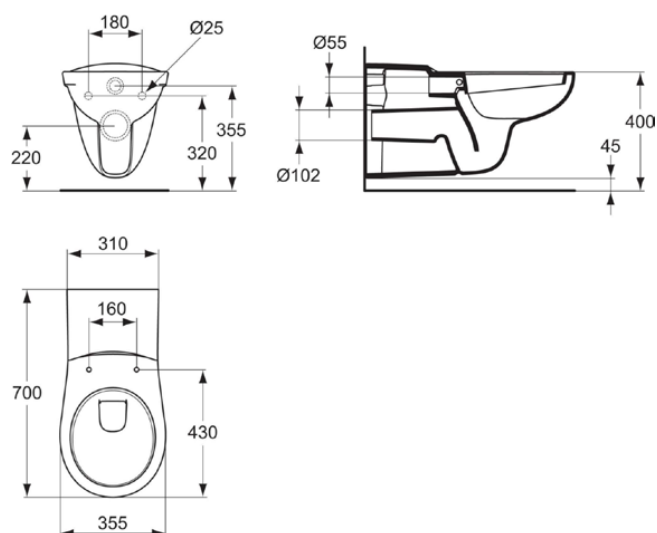

MATURA

P243001

MATURA | Подвесной унитаз 355x700x380 mm в покрытии белый глянцевый, CL1 полный слив 5.9 - 6 l/min, горизонтальный выпуск | CL1, NF сертификация

Фото и схема

PORCHER

Общая информация

Тип изделия:	Унитазы
Подтип изделия:	Подвесной унитаз
Бренд:	Porcher
Коллекция:	MATURA
Дизайнер:	Ideal Standard
Colour:	01 - Белый Глянцевый
Эффект обработки поверхности:	Глянцевые
Высота (мм):	380
Ширина (мм):	355
Длина / Проекция (мм):	700
Способ крепления:	Крепежные болты
Вес нетто (кг):	23.50
EAN-код:	3391500556911

MATURA

P243001

MATURA I Подвесной унитаз 355x700x380 mm в покрытии белый гляцевый, CL1 полный слив 5.9 - 6 l/min, горизонтальный выпуск | CL1, NF сертификация

Спецификации с продукцией

PVD технология:	Нет
Положение впускного отверстия:	Задние
Удлиненная модель:	Нет
Эффект обработки поверхности:	Глянцевые
Тип подачи воды:	Скрытые
С функцией биде:	Нет
С гигиенической полочкой / фиксированным сиденьем для унитаза:	Нет
С удалением запаха:	Нет
Способ крепления:	Крепежные болты
Способ монтажа:	Настенные