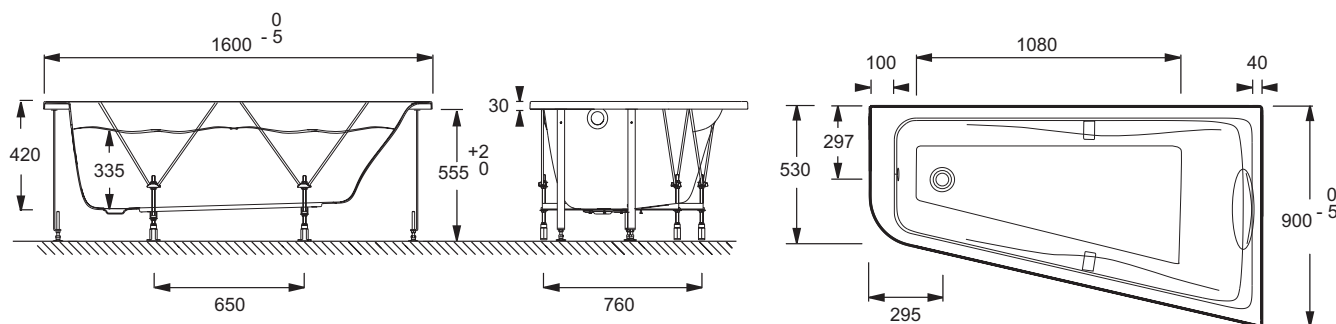

E60811

Collection : ODÉON UP

Couleur* :

00 - Blanc

Principaux atouts :

Caractéristiques techniques

- DIMENSIONS : 160 x 90 x 42 cm
- MATÉRIAU : Acrylique
- VOLUME : 170/100
- HAUTEUR DES PIEDS : de 12,5 à 17 cm
- INFORMATIONS COMPLÉMENTAIRES : En angle
- PRODUIT INCLUS : Châssis autoportant inclus, coussin repose-tête noir et poignées laiton livrées de série inclus
- MARCHE-PIEDS : Non fourni
- TABLIER ASSOCIÉ EN OPTION : en option
- LONGUEUR INTÉRIEURE FOND DE CUVE : 108 cm
- BAIGNOIRE DEUX PLACES : Non
- GARANTIE : 10 ans
- POIDS : 25,2 kg
- TYPE D'INSTALLATION : En angle
- FORME : Asymétrique
- DIAMÈTRE DE BONDE : 5,2 cm
- VERSION : Droite
- PIEDS : Fournis
- VIDAGE : Non fourni
- PARE-BAIN ASSOCIÉ EN OPTION : En option
- LARGEUR INTÉRIEURE FOND DE CUVE : 48 cm
- EQUIPABLE EN BALNÉO : Oui
- DIMENSIONS FOND DE CUVE : 107,5 x 40 cm

Dessin technique

Descriptif CCTP : Baignoire asymétrique version droite. E60811. Collection : ODÉON UP. DIMENSIONS : 160 x 90 x 42 cm. POIDS : 25,2 kg. MATÉRIAU : Acrylique. TYPE D'INSTALLATION : En angle. VOLUME : 170/100. FORME : Asymétrique. HAUTEUR DES PIEDS : de 12,5 à 17 cm. DIAMÈTRE DE BONDE : 5,2 cm. INFORMATIONS COMPLÉMENTAIRES : En angle. VERSION : Droite. PRODUIT INCLUS : Châssis autoportant inclus, coussin repose-tête noir et poignées laiton livrées de série inclus. PIEDS : Fournis. MARCHE-PIEDS : Non fourni. VIDAGE : Non fourni. TABLIER ASSOCIÉ EN OPTION : en option. PARE-BAIN ASSOCIÉ EN OPTION : En option. LONGUEUR INTÉRIEURE FOND DE CUVE : 108 cm. LARGEUR INTÉRIEURE FOND DE CUVE : 48 cm. BAIGNOIRE DEUX PLACES : Non. EQUIPABLE EN BALNÉO : Oui. GARANTIE : 10 ans. DIMENSIONS FOND DE CUVE : 107,5 x 40 cm.