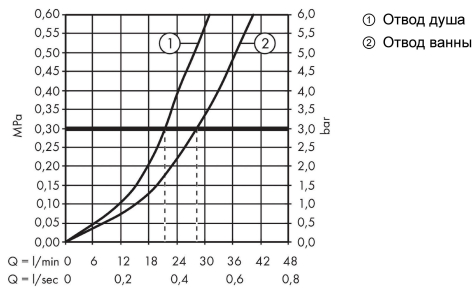

**Награды за дизайн**

reddot winner 2021

**Продукт****Чертеж**

**Finoris**

**Смеситель для ванны, однорычажный, скрытого монтажа**

Поверхности : **хром**      Артикульный номер: **76415000**

**График расхода воды**