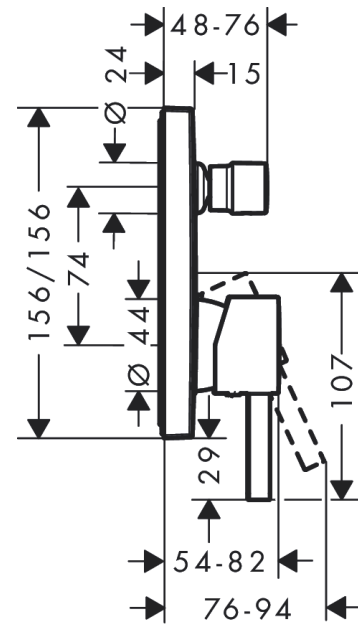

**Finoris****Смеситель для ванны, однорычажный, скрытого монтажа**Поверхности : **хром**    Артикульный номер: **76415000****Описание****Характеристики**

- вид соединения: скрытая часть
- расход воды через верхний вывод: 21 л/мин
- расход воды через нижний вывод: 29 л/мин
- максимальный расход воды при 3 бар: 28 л/мин
- расход воды изливом на ванны при 3 барах: 28 л/мин
- расход воды ручным душем при 3 барах: 21 л/мин
- мин. рабочее давление 1 бар
- макс. рабочее давление: 10 бар
- керамический узел смешивания
- регулируемое ограничение температуры
- Дивертер с переключателем вакуумного типа
- с шумопоглотителем

**Награды за дизайн**

reddot winner 2021

**Продукт****Чертеж**

**Finoris**

**Смеситель для ванны, однорычажный, скрытого монтажа**

Поверхности : **хром**      Артикульный номер: **76415000**

**График расхода воды**

Год выпуска: &gt;06/21

Позиция	Описание	Артикульный номер	PC	PU
1	handle	94298000	-	1
2	screw cover	96338000	-	1
3	diverter knob	98795000	-	1
4	hollow set screw M4x10	97667000	-	1
5	escutcheon 155 / 155 mm	94302000	-	1
6	O-ring 23x3	98142000	-	1
7	O-ring 43x3	98418000	-	1
8	sleeve	98790000	-	1
9	sleeve	98794000	-	1
10	holder for escutcheon	98793000	-	1
11	set of fixing screws	96454000	-	1
12	nut	98796000	-	1
13	O-ring 30x1,5	98433000	-	1
14	O-ring 39x1,5	98400000	-	1
15	cartridge, assy	92730000	-	1
16	locking screw for handle	95140000	-	1
17	seal	95008000	-	1
18	selector assy	95014000	-	1
19	O-ring 16x2,3	98207000	-	1
20	O-ring 20x2,5	92602000	-	1
21	set of screws	96525000	-	1
22	O-ring 16x2	98133000	-	1
23	noise reduction	94073000	-	1
24	extension 25 mm	13595000	-	1
25	set of fixing screws	97747000	-	1
26	extension 22 mm	13593000	-	1