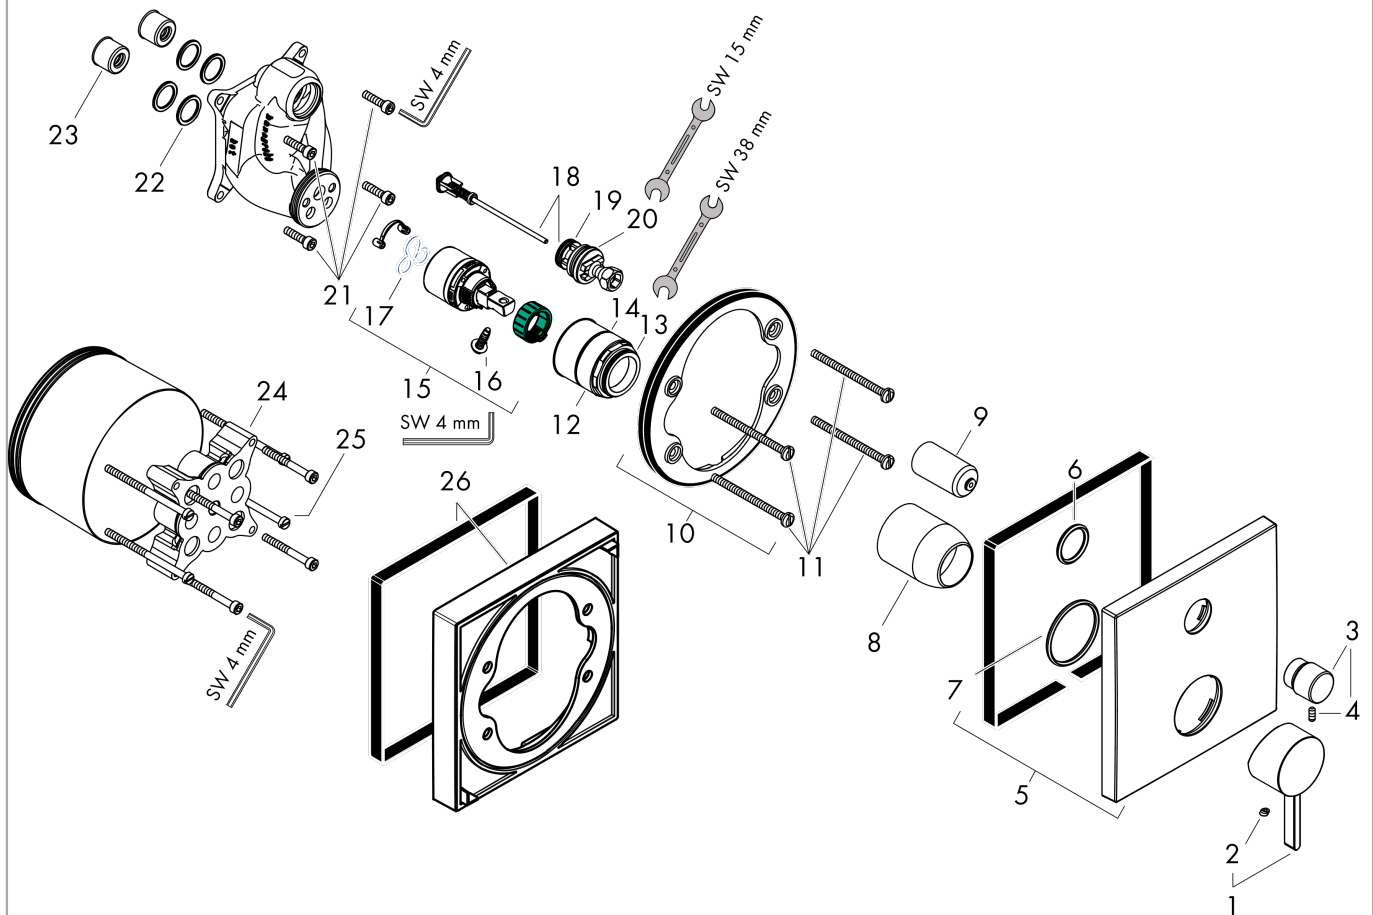

**Награды за дизайн**

reddot winner 2021

**Продукт****Чертеж**

**Finoris**

**Смеситель для ванны, однорычажный, скрытого монтажа**

Поверхности : **хром**      Артикульный номер: **76415000**

**График расхода воды**

**Finoris**

**Смеситель для ванны, однорычажный, скрытого монтажа**

Поверхности : **хром**    Артикульный номер: **76415000**

**Покомпонентное изображение**

Год выпуска: >06/21

**Finoris****Смеситель для ванны, однорычажный, скрытого монтажа**Поверхности : **хром** Артикульный номер: **76415000****Перечень запасных частей**

Год выпуска: &gt;06/21

Позиция	Описание	Артикульный номер	PC	PU
1	handle	94298000	-	1
2	screw cover	96338000	-	1
3	diverter knob	98795000	-	1
4	hollow set screw M4x10	97667000	-	1
5	escutcheon 155 / 155 mm	94302000	-	1
6	O-ring 23x3	98142000	-	1
7	O-ring 43x3	98418000	-	1
8	sleeve	98790000	-	1
9	sleeve	98794000	-	1
10	holder for escutcheon	98793000	-	1
11	set of fixing screws	96454000	-	1
12	nut	98796000	-	1
13	O-ring 30x1,5	98433000	-	1
14	O-ring 39x1,5	98400000	-	1
15	cartridge, assy	92730000	-	1
16	locking screw for handle	95140000	-	1
17	seal	95008000	-	1
18	selector assy	95014000	-	1
19	O-ring 16x2,3	98207000	-	1
20	O-ring 20x2,5	92602000	-	1
21	set of screws	96525000	-	1
22	O-ring 16x2	98133000	-	1
23	noise reduction	94073000	-	1
24	extension 25 mm	13595000	-	1
25	set of fixing screws	97747000	-	1
26	extension 22 mm	13593000	-	1