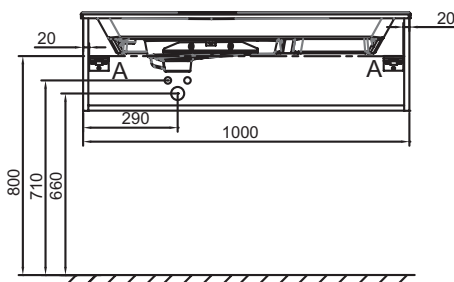

Технические характеристики

- РАЗМЕРЫ (СМ): 100 x 50,80 x 28,30 см
- МАТЕРИАЛ: Лак или меламин

- ВЕС: 19,9 кг
- ТИП УСТАНОВКИ: Подвесная

Продукты для комплектации

- EB2564: Раковина-столешница из матового стекла 101 см
- EXAU112-Z: Раковина-столешница 100 см под мебель

Связанные продукты

- EB2569: Набор из 2 ножек 32 см
- EB2570D-R5: Колонна 40 см, правосторонняя
- EB2570G-R5: Колонна 40 см, левосторонняя

Технический чертёж

Спецификация продукта: Мебель под раковину-столешницу 100 см, 1 ящик. EB2516-R5. Коллекция: ODEON RIVE GAUCHE. РАЗМЕРЫ (СМ): 100 x 50,80 x 28,30 см. ВЕС: 19,9 кг. МАТЕРИАЛ: Лак или меламин. ТИП УСТАНОВКИ: Подвесная.