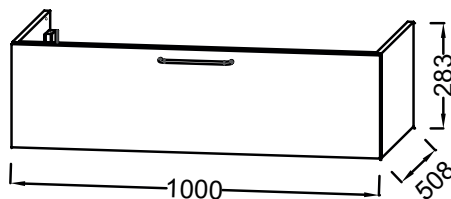

Технические характеристики

- РАЗМЕРЫ (СМ): 100 x 50,80 x 28,30 см
- МАТЕРИАЛ: Лак или меламин

- ВЕС: 19,9 кг
- ТИП УСТАНОВКИ: Подвесная

Продукты для комплектации

- EB2564: Раковина-столешница из матового стекла 101 см
- EXAU112-Z: Раковина-столешница 100 см под мебель

Связанные продукты

- EB2569: Набор из 2 ножек 32 см
- EB2570D-R5: Колонна 40 см, правосторонняя
- EB2570G-R5: Колонна 40 см, левосторонняя

Технический чертёж

Спецификация продукта: Мебель под раковину-столешницу 100 см, 1 ящик. EB2516-R5. Коллекция: ODEON RIVE GAUCHE. РАЗМЕРЫ (СМ): 100 x 50,80 x 28,30 см. ВЕС: 19,9 кг. МАТЕРИАЛ: Лак или меламин. ТИП УСТАНОВКИ: Подвесная.