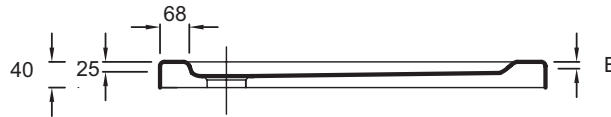

E62445

Коллекция: FLIGHT

Отделки*:

00 - Белый

Общие характеристики:

Технические характеристики

- РАЗМЕРЫ (СМ): 90 x 90 x 4 см
- МАТЕРИАЛ: Flight (композит+акрил)
- РИСУНОК ПОВЕРХНОСТИ: Гладкая
- ВЕС: 24 кг
- ФОРМА: Пятиугольные

Технический чертеж

mm	E62445
A	900
B	14
	9

Спецификация продукта: Пятиугольный душевой поддон 90 x 90 см. E62445. Коллекция: FLIGHT. РАЗМЕРЫ (СМ): 90 x 90 x 4 см. ВЕС: 24 кг. МАТЕРИАЛ: Flight (композит+акрил). ФОРМА: Пятиугольные. РИСУНОК ПОВЕРХНОСТИ: Гладкая.