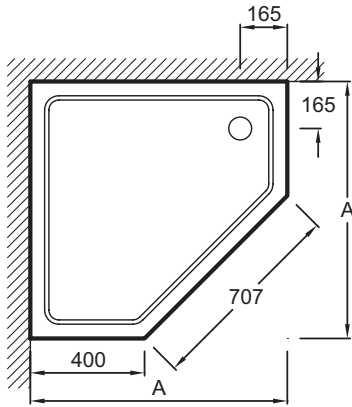

E62445

Коллекция: FLIGHT

Отделки*:

00 - Белый

Общие характеристики:

Технические характеристики

- РАЗМЕРЫ (СМ): 90 x 90 x 4 см
- МАТЕРИАЛ: Flight (композит+акрил)
- РИСУНОК ПОВЕРХНОСТИ: Гладкая
- ВЕС: 24 кг
- ФОРМА: Пятиугольные

Технический чертеж

mm	E62445
A	900
B	14
	9

Спецификация продукта: Пятиугольный душевой поддон 90 x 90 см. E62445. Коллекция: FLIGHT. РАЗМЕРЫ (СМ): 90 x 90 x 4 см. ВЕС: 24 кг. МАТЕРИАЛ: Flight (композит+акрил). ФОРМА: Пятиугольные. РИСУНОК ПОВЕРХНОСТИ: Гладкая.