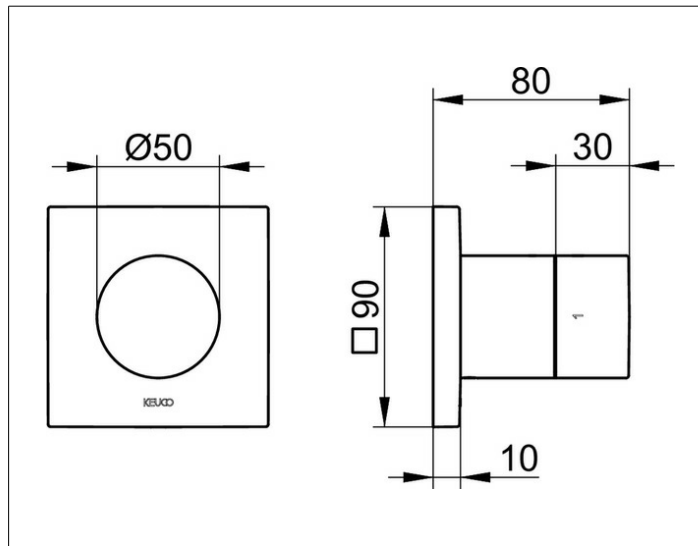

## ОПИСАНИЕ ИЗДЕЛИЯ

Наружный комплект состоит из:  
рукоятки, гильзы, розетки (квадратной) и запорного вентиля  
переключателя, подходит к внутренней функциональной  
части арт. 59556 000070