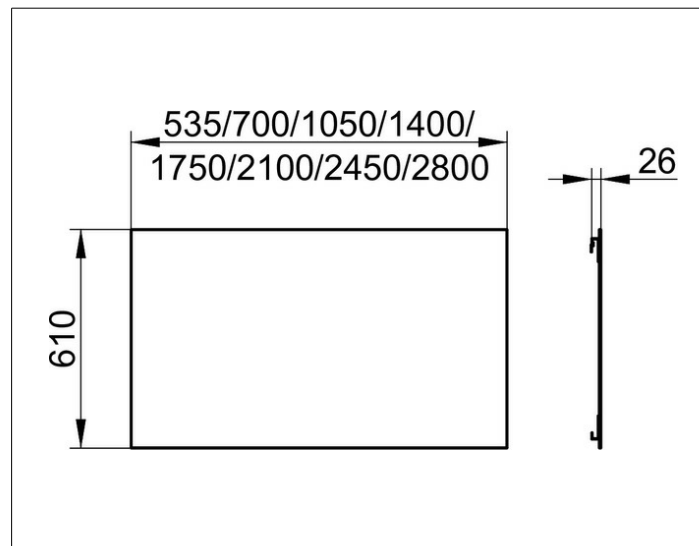

Edition 11

11195001500 Зеркало хрустальное

ИЗДЕЛИЕ

ЧЕРТЕЖ

ГАБАРИТЫ

700 x 610 x 26 mm

СПЕЦИФИКАЦИИ

KEUCO EDITION 11 crystal mirror 11195001500

timeless crystal mirror

exterior measurement: 27-9/16" x 24" x 1", the mirror is hidden fixed