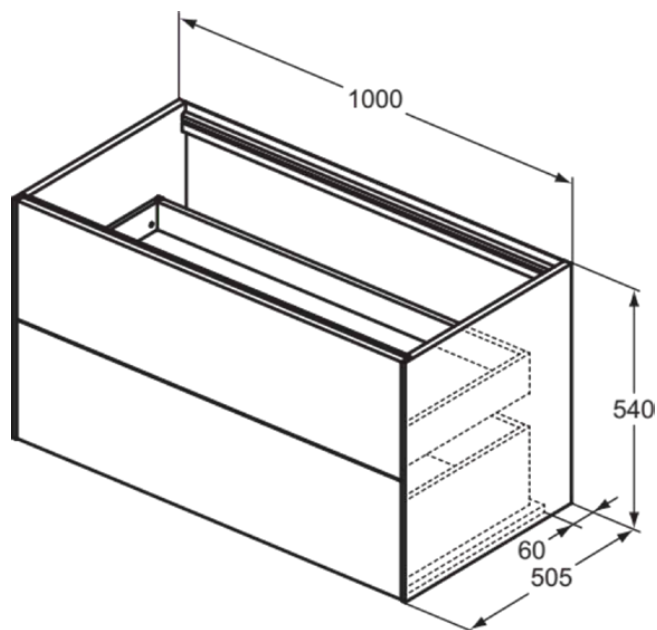

CONCA

T4357Y5

CONCA | Подстолье 1000x505x540 mm в покрытии темный орех, 2 ящика | Без ручек, Ящик с полным выдвижением, Нажимная система, Плавное закрывание, В сборе, Древесина из экологических источников, Шпон

Фото и схема

Общая информация

Тип изделия:	Мебель
Подтип изделия:	Подстолье
Бренд:	Ideal Standard
Коллекция:	CONCA
Дизайнер:	Palomba Serafini Associati
Colour:	Y5 - Темный Орех
Эффект обработки поверхности:	Матовые
Высота (мм):	540
Ширина (мм):	1000
Длина / Проекция (мм):	505
Способ крепления:	Крепежный комплект
Вес нетто (кг):	46.00
EAN-код:	8014140465881