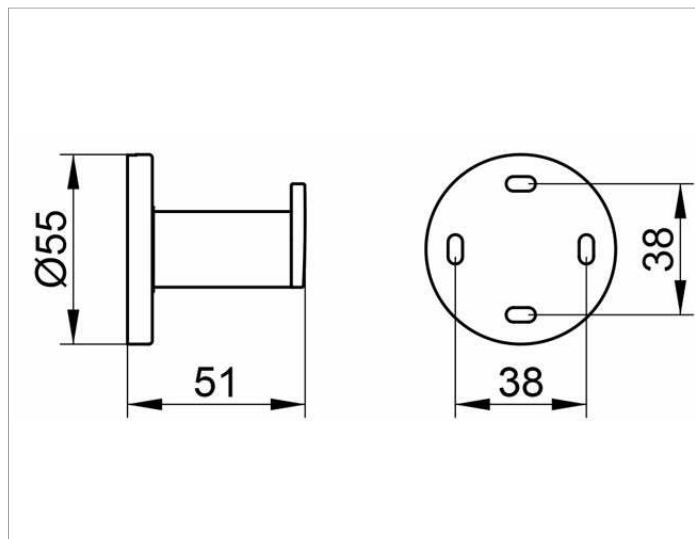

Plan
14914070000 Крючок для полотенца

ИЗДЕЛИЕ

поверхность
нержавеющая сталь

Габариты
52 mm

ЧЕРТЕЖ

спецификации

KEUCO PLAN towel hook 14914070000
Stainless steel towel hook
In a stylish yet functional design
Easy to clean
With round rosette, Ø 2-3/16", depth 2"
The towel hook is fitted with 2 hidden fixing points
incl. corrosion-free mounting material