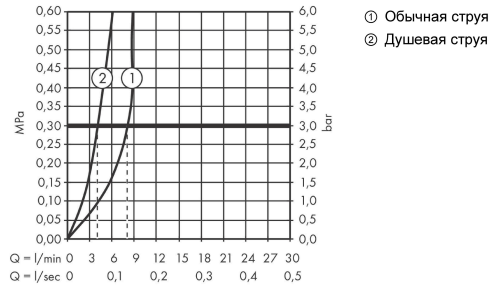

Технология**Награды за дизайн****Продукт****Чертеж**

Zesis M33

Кухонный смеситель однорычажный, 150 с вытяжным душем, 2jet, sBox lite

Поверхности : **под сталь** Артикульный номер: **74803800**

График расхода воды