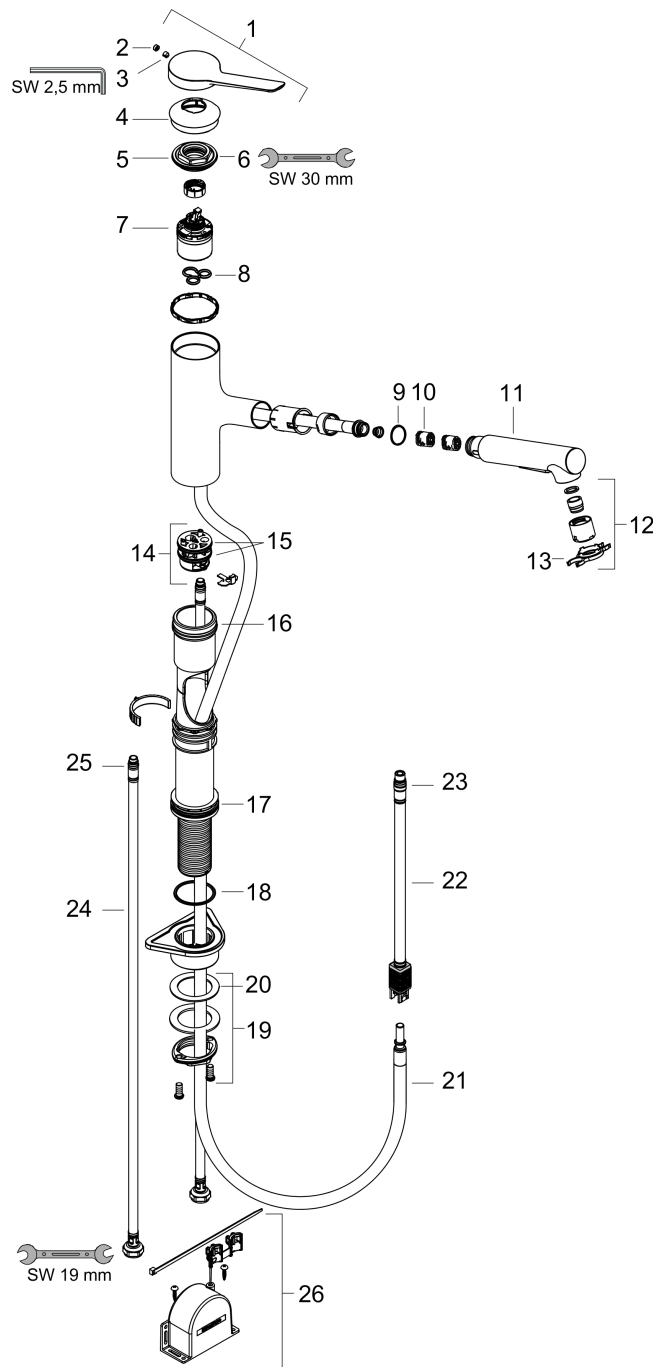

Zesis M33**Кухонный смеситель однорычажный, 150 с вытяжным душем, 2jet, sBox lite**Поверхности : **под сталь** Артикульный номер: **74803800****Описание****Характеристики**

- ComfortZone 150
- угол поворота излива: 150°
- ламинарная струя, Душевая струя
- фиксируемая душевая струя, автоматическое переключение струи в исходный режим закрытием смесителя
- душевой шланг Quick-Connect
- максимальный расход воды при 3 барах: 8,2 л/мин
- керамический узел смешивания
- соединительные шланги G 3/8
- регулируемое ограничение температуры
- встроенный клапан обратного тока воды
- подходит для проточных водонагревателей
- механизм sBox lite для плавного и безопасного перемещения шланга в шкаф
- длина удлинения До 50 см

Zesis M33

Кухонный смеситель однорычажный, 150 с вытяжным душем, 2jet, sBox lite

Поверхности : под сталь Артикул номер: 74803800

Покомпонентное изображение

Год выпуска: >01/22

Zesis M33

Кухонный смеситель однорычажный, 150 с вытяжным душем, 2jet, sBox lite

Поверхности : под сталь Артикулный номер: 74803800

Перечень запасных частей

Год выпуска: >01/22

Позиция	Описание	Артикулный номер	PC	PU
1	handle	94390800	-	1
2	screw cover	93735610	-	1
3	hollow set screw M5x5	98446000	-	1
4	flange	94388800	-	1
5	nut	94389000	-	1
6	O-ring 41x2	98212000	-	1
7	cartridge, assy	93895000	-	1
8	seal	95008000	-	1
9	filter	97735000	-	1
10	O-ring 18x1,5	98231000	-	1
11	handspray	94395800	-	1
12	aerator laminar M22x1 (15 l/min)	95909000	-	1
13	service tool	95910000	-	1
14	adapter for cartridge	95911000	-	1
15	O-Ring 30x2	98186000	-	1
16	O-ring 37x2	92115000	-	1
17	O-Ring 36x2,5	98190000	-	1
18	support	97523000	-	1
19	fixing set (Ø 34)	95049000	-	1
20	lever collar	97548000	-	1
21	hose 1,25 m	95506000	-	1
22	connection hose 600 mm	92264000	-	1
23	O-ring 7x1,5	98422000	-	1
24	connection hose 600 mm M8x0,75 G3/8	96510000	-	1
25	O-ring 6,6x1,6	93019000	-	1
26	sBox lite	94402000	-	1