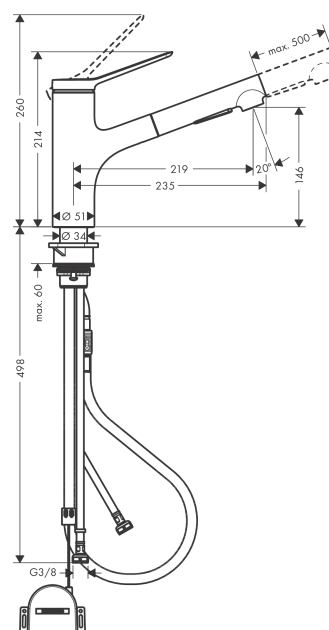

Zesis M33**Кухонный смеситель однорычажный, 150 с вытяжным душем, 2jet, sBox lite**Поверхности : **под сталь** Артикульный номер: **74803800****Описание****Характеристики**

- ComfortZone 150
- угол поворота излива: 150°
- ламинарная струя, Душевая струя
- фиксируемая душевая струя, автоматическое переключение струи в исходный режим закрытием смесителя
- душевой шланг Quick-Connect
- максимальный расход воды при 3 барах: 8,2 л/мин
- керамический узел смешивания
- соединительные шланги G 3/8
- регулируемое ограничение температуры
- встроенный клапан обратного тока воды
- подходит для проточных водонагревателей
- механизм sBox lite для плавного и безопасного перемещения шланга в шкаф
- длина удлинения До 50 см

Технология**Награды за дизайн****Продукт****Чертеж**

Zesis M33

Кухонный смеситель однорычажный, 150 с вытяжным душем, 2jet, sBox lite

Поверхности : **под сталь** Артикульный номер: **74803800**

График расхода воды

Поверхности : под сталь Артикулный номер: 74803800

Перечень запасных частей

Год выпуска: >01/22

Позиция	Описание	Артикулный номер	PC	PU
1	handle	94390800	-	1
2	screw cover	93735610	-	1
3	hollow set screw M5x5	98446000	-	1
4	flange	94388800	-	1
5	nut	94389000	-	1
6	O-ring 41x2	98212000	-	1
7	cartridge, assy	93895000	-	1
8	seal	95008000	-	1
9	filter	97735000	-	1
10	O-ring 18x1,5	98231000	-	1
11	handspray	94395800	-	1
12	aerator laminar M22x1 (15 l/min)	95909000	-	1
13	service tool	95910000	-	1
14	adapter for cartridge	95911000	-	1
15	O-Ring 30x2	98186000	-	1
16	O-ring 37x2	92115000	-	1
17	O-Ring 36x2,5	98190000	-	1
18	support	97523000	-	1
19	fixing set (Ø 34)	95049000	-	1
20	lever collar	97548000	-	1
21	hose 1,25 m	95506000	-	1
22	connection hose 600 mm	92264000	-	1
23	O-ring 7x1,5	98422000	-	1
24	connection hose 600 mm M8x0,75 G3/8	96510000	-	1
25	O-ring 6,6x1,6	93019000	-	1
26	sBox lite	94402000	-	1