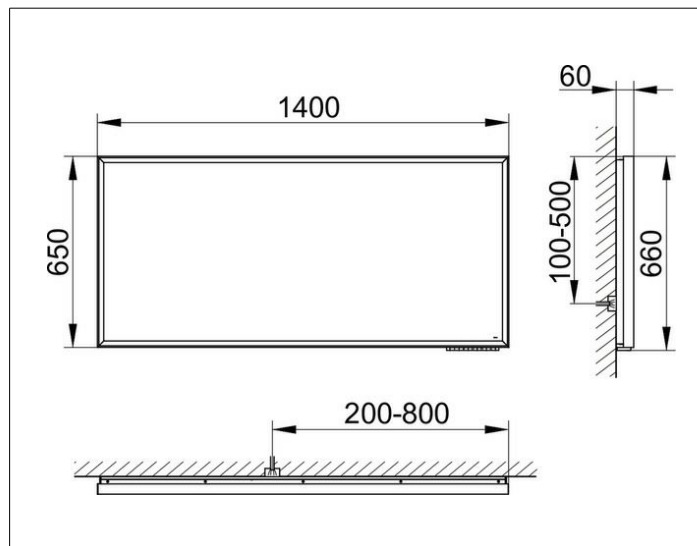

Royal Lumos

14597135000 Зеркало с подсветкой

ИЗДЕЛИЕ**ЧЕРТЕЖ****ОПИСАНИЕ ИЗДЕЛИЯ**

бесступенчатая настройка тона подсветки от 2700 Кельвин (теплая белая) до 6500 Кельвин (дневной свет),
обрамление из алюминия, в черной эпоксидированной раме

ЕЕК: С , 77 kWh/1000h

ПОВЕРХНОСТЬ

77 Watt

ГАБАРИТЫ

1400 x 650 x 60 mm