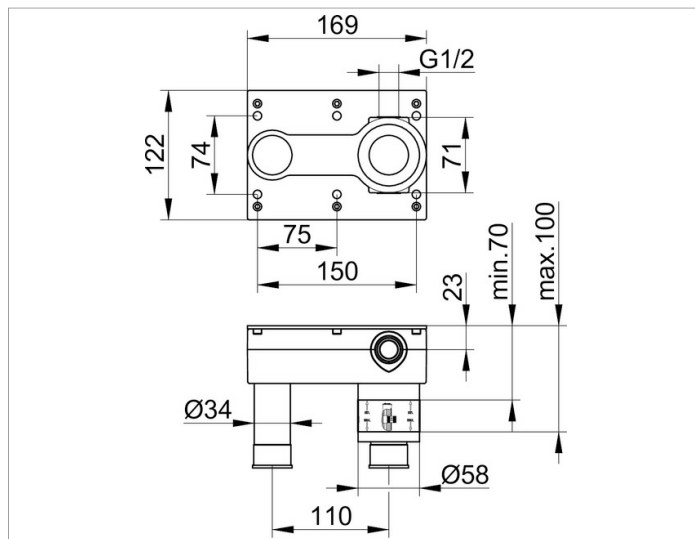

Armaturezubehör
5991600070 Внутренний блок

ИЗДЕЛИЕ

ОПИСАНИЕ ИЗДЕЛИЯ

для однорычажных встраиваемых смесителей
при монтаже можно поменять положение рукоятки и
излива, глубина встройки 100 - 100 мм

ЧЕРТЕЖ

спецификации

KEUCO rough part for single-lever basin mixer, 5991600070
For KEUCO concealed single-lever basin mixer,
flexible arrangement of handle and spout possible during installation:
left, right, top, bottom
Suitable for article No.
51516010200, 51516010201, 51516010202, 51116010201,
51116010202, 51116010200, 51616010200