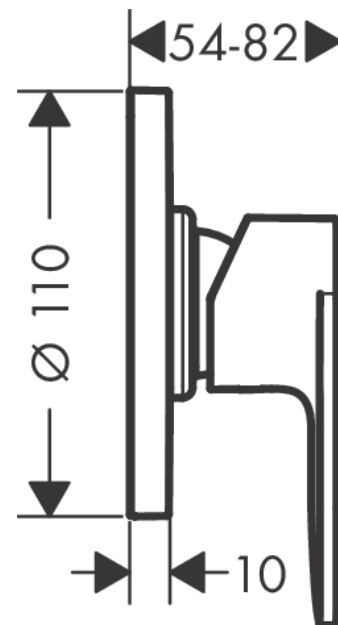

**Vernis Blend****Смеситель для душа, однорычажный, скрытого монтажа**Поверхности : **матовый черный**    Артикульный номер: **71649670****Описание****Характеристики**

- 1 потребитель
- вид соединения: скрытая часть
- максимальный расход воды при 3 бар: 28,7 л/мин
- керамический узел смешивания
- мин. рабочее давление: 1 бар
- макс. рабочее давление: 10 бар
- регулируемое ограничение температуры

**Продукт****Чертеж****График расхода воды**